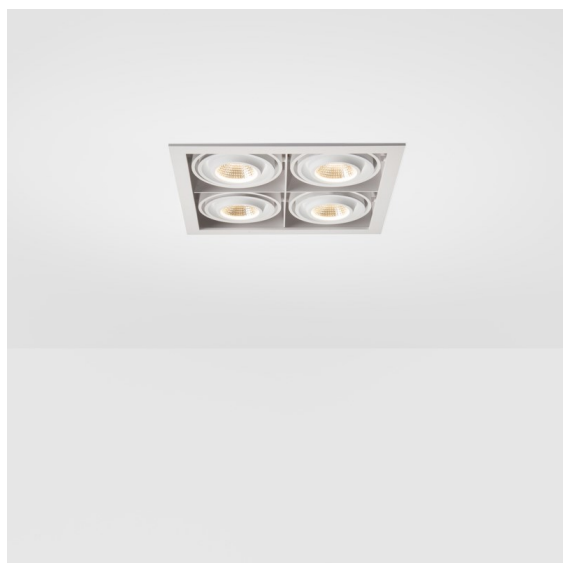

FFD_Mini-Multiple Recessed Adjustable M-LED 4x DE Aluminium Matt - Black Matt

Specifications

Material	13130305
Tipo de fuente de luz	para M-LED
Vida Útil	L80B20 @50.000 horas
Lámpara Incluida	No
Número de fuentes de luz	4
Dirección de la luz	Directo
Óptica	Reflector
Voltaje de entrada	Driver de corriente constante requerido
Clasificación eléctrica	III
Clasificación del IP	20
Clasificación de hilo incandescente (°C)	960
Interio/Exterior	Interior
Aplicación	Techo, Pared
Montaje	Empotrado
Tamaño de corte (mm)	L 210 W 210
Profundidad de montaje (mm)	120,0
Ajustabilidad	V -35°/+35°
Distancia al objeto iluminado (m)	0,1
Color principal & Acabado principal	Aluminio, Mate
Color secundario & Acabado secundario	Negro, Mate
Peso bruto (g)	1722,0
Corriente de accionamiento (mA)	350 500
Flujo luminoso por lámpara (lm)	571 734
Eficacia (lm/W)	92 80
Índice de deslumbramiento	13 14
Remark	<ul style="list-style-type: none"> • Módulo de luz M-LED no incluido • Este no es un producto completo. Requiere módulo de luz M-LED

Veinte años tras su lanzamiento inicial, Mini-Multiple se sigue encontrando entre las series de focos más populares, y constituye una de nuestras soluciones insignia en nuestra cartera de iluminación arquitectónica. Su elegante tecnología a plena vista convierte Mini-Multiple en su aliado, tanto en expresiones con carácter industrial como en espacios minimalistas.