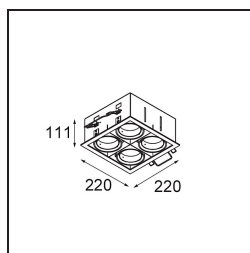

FFD_Mini-Multiple Recessed Adjustable M-LED 4x DE Aluminium Matt - Black Matt

Specifications

Material	13130305
Tipo de fuente de luz	para M-LED
Vida Útil	L80B20 @50.000 horas
Lámpara Incluida	No
Número de fuentes de luz	4
Dirección de la luz	Directo
Óptica	Reflector
Voltaje de entrada	Driver de corriente constante requerido
Clasificación eléctrica	III
Clasificación del IP	20
Clasificación de hilo incandescente (°C)	960
Interio/Exterior	Interior
Aplicación	Techo, Pared
Montaje	Empotrado
Tamaño de corte (mm)	L 210 W 210
Profundidad de montaje (mm)	120,0
Ajustabilidad	V -35°/+35°
Distancia al objeto iluminado (m)	0,1
Color principal & Acabado principal	Aluminio, Mate
Color secundario & Acabado secundario	Negro, Mate
Peso bruto (g)	1722,0
Corriente de accionamiento (mA)	350 500
Flujo luminoso por lámpara (lm)	571 734
Eficacia (lm/W)	92 80
Índice de deslumbramiento	13 14
Remark	<ul style="list-style-type: none"> • Módulo de luz M-LED no incluido • Este no es un producto completo. Requiere módulo de luz M-LED