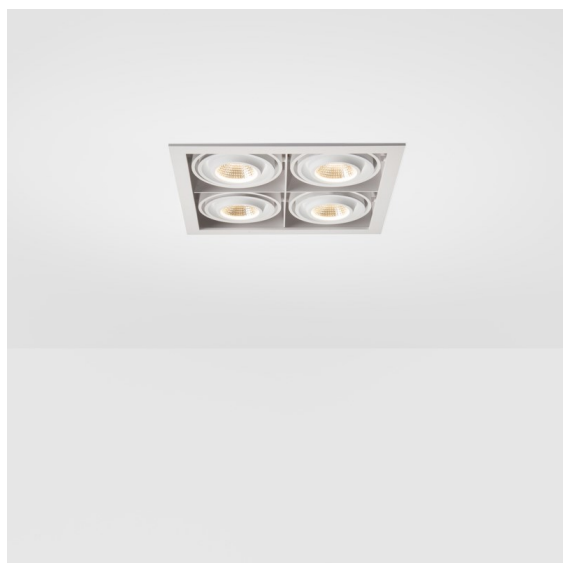

FFD_Mini-Multiple Recessed Adjustable M-LED 4x DE Aluminium Matt - Black Matt

Spezifikationen

Material	13130305
Typ der Lichtquelle	für M-LED
Lebensdauer	L80 B20 bei 50.000 Stunden
Leuchtmittel enthalten	Nein
Anzahl Lichtquellen	4
Lichtrichtung	Abwärts
Optik	Reflektor
Eingangsspannung	Konstantstrom-Treiber erforderlich
Schutzklasse	III
Schutzart	20
Glühdrahtprüfung (°C)	960
Innen/Außen	Innen
Anwendung	Decke, Wand
Montage	Einbau
Ausschnittgröße (mm)	L 210 W 210
Einbautiefe (mm)	120,0
Verstellbarkeit	V -35°/+35°
Abstand zum beleuchteten Objekt (m)	0,1
Primärfarbe & Primäres Finish	Aluminium, Matt
Sekundäre Farbe & Sekundäres Finish	Schwarz, Matt
Bruttogewicht (g)	1722,0
Antriebsstrom (mA)	350 500
Lichtstrom pro Lampe (lm)	571 734
Effizienz (lm/W)	92 80
UGR	13 14
Bemerkung	<ul style="list-style-type: none"> • M-LED-Leuchtenmodul nicht enthalten • Dies ist kein vollständiges Produkt. M-LED-Leuchtenmodul erforderlich.

Zwanzig Jahre nach ihrer Markteinführung ist die Mini-Multiple noch immer eine begehrte Strahlerserie und eines unserer Flaggschiffe in unserem Portfolio der architektonischen Beleuchtung. Ihre stilvolle, deutlich sichtbare Technik macht die Mini Multiple zu Ihrem Verbündeten sowohl in minimalistischen Szenarien als auch in Szenarien mit industriellem Chic.