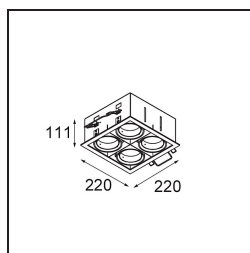

FFD_Mini-Multiple Recessed Adjustable M-LED 4x DE Aluminium Matt - Black Matt

Spezifikationen

Material	13130305
Typ der Lichtquelle	für M-LED
Lebensdauer	L80 B20 bei 50.000 Stunden
Leuchtmittel enthalten	Nein
Anzahl Lichtquellen	4
Lichtrichtung	Abwärts
Optik	Reflektor
Eingangsspannung	Konstantstrom-Treiber erforderlich
Schutzklasse	III
Schutzart	20
Glühdrahtprüfung (°C)	960
Innen/Außen	Innen
Anwendung	Decke, Wand
Montage	Einbau
Ausschnittgröße (mm)	L 210 W 210
Einbautiefe (mm)	120,0
Verstellbarkeit	V -35°/+35°
Abstand zum beleuchteten Objekt (m)	0,1
Primärfarbe & Primäres Finish	Aluminium, Matt
Sekundäre Farbe & Sekundäres Finish	Schwarz, Matt
Bruttogewicht (g)	1722,0
Antriebsstrom (mA)	350 500
Lichtstrom pro Lampe (lm)	571 734
Effizienz (lm/W)	92 80
UGR	13 14
Bemerkung	<ul style="list-style-type: none"> • M-LED-Leuchtenmodul nicht enthalten • Dies ist kein vollständiges Produkt. M-LED-Leuchtenmodul erforderlich.