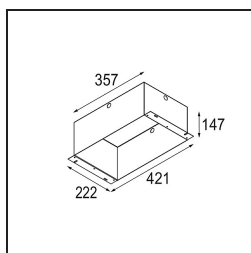

Montagezubehör

10400430 Installation Housing 357x222x147

■ Wählen Sie das benötigte Zubehör