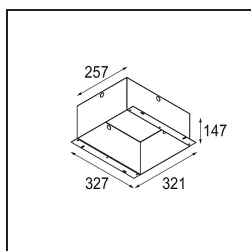

Installatie Accessoires

- **10400330** Installation Housing 257x327x147
- **10420330** Plaster Kit 345x287 - 315x110 1x

■ Kies een vereist accessoire