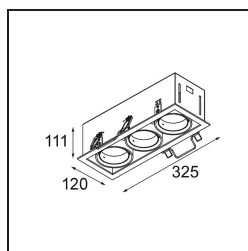

Specificaties

| | |
|-------------------------------------|-----------------------------------------------------------------------------------------------------------------------------------------------------------|
| Materiaal | 13130209 |
| Type Lichtbron | voor M-LED |
| Levensduur | L80B20 bij 50.000 Uur |
| Lamp inbegrepen | Neen |
| Aantal Lichtbronnen | 3 |
| Lichtrichting | Omlaag |
| Optisch | Reflector |
| Ingangsspanning | Aandrijving Gelijkstroom Vereist |
| Elektriciteitsklasse | III |
| IP-klasse | 20 |
| Gloeidraadtest (°C) | 960 |
| Binnen/Buiten | Binnen |
| Toepassing | Plafond, Wand |
| Montage | Inbouw |
| Inbouwopening (mm) | L 315 W 110 |
| Montagediepte (mm) | 120,0 |
| Verstelbaarheid | V -35°/+35° |
| Afstand tot Verlicht Voorwerp (m) | 0,1 |
| Primaire Kleur & Primaire Afwerking | Wit, Structuur |
| Brutogewicht (g) | 1434,0 |
| Stroom driver (mA) | 350 500 |
| Lumenoutput per lampunit (lm) | 571 734 |
| Efficiëntie (lm/W) | 92 80 |
| UGR | 13 14 |
| Opmerking | <ul style="list-style-type: none"> • M-LED lichtmodule niet inbegrepen • Dit is geen compleet product. M-LED lichtmodule vereist. |