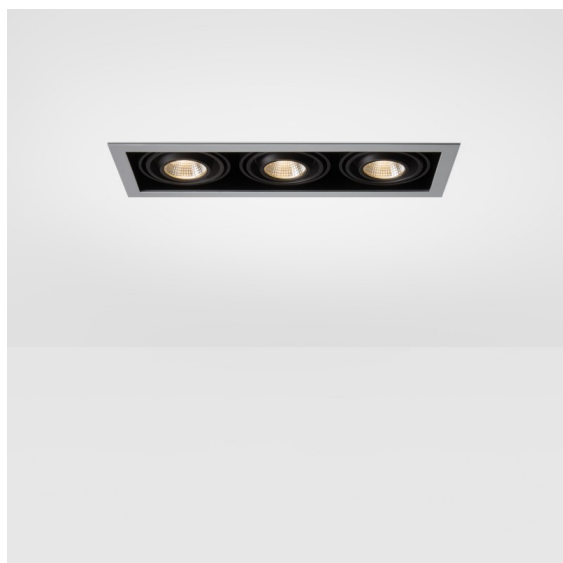

| |
|---------|
| Datum |
| Klant |
| Project |
| Soort |

Mini-Multiple Recessed Adjustable M-LED 3x DE White Structure

Twintig jaar na de lancering is Mini-Multiple nog steeds een veelgevraagde reeks spots en één van onze paradepaardjes in onze portfolio met architecturale verlichting. De stijlvolle technologie komt mooi tot zijn recht en maakt van Mini-Multiple jouw bondgenoot in zowel minimalistische als industrieel-chique opstellingen.

Specificaties

| | |
|-------------------------------------|-----------------------------------------------------------------------------------------------------------------------------------------------------------|
| Materiaal | 13130209 |
| Type Lichtbron | voor M-LED |
| Levensduur | L80B20 bij 50.000 Uur |
| Lamp inbegrepen | Neen |
| Aantal Lichtbronnen | 3 |
| Lichtrichting | Omlaag |
| Optisch | Reflector |
| Ingangsspanning | Aandrijving Gelijkstroom Vereist |
| Elektriciteitsklasse | III |
| IP-klasse | 20 |
| Gloeidraadtest (°C) | 960 |
| Binnen/Buiten | Binnen |
| Toepassing | Plafond, Wand |
| Montage | Inbouw |
| Inbouwopening (mm) | L 315 W 110 |
| Montagediepte (mm) | 120,0 |
| Verstelbaarheid | V -35°/+35° |
| Afstand tot Verlicht Voorwerp (m) | 0,1 |
| Primaire Kleur & Primaire Afwerking | Wit, Structuur |
| Brutogewicht (g) | 1434,0 |
| Stroom driver (mA) | 350 500 |
| Lumenoutput per lampunit (lm) | 571 734 |
| Efficiëntie (lm/W) | 92 80 |
| UGR | 13 14 |
| Opmerking | <ul style="list-style-type: none"> • M-LED lichtmodule niet inbegrepen • Dit is geen compleet product. M-LED lichtmodule vereist. |