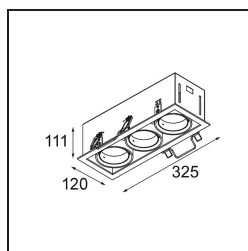

**Specifications**

|                                      |  |
|--------------------------------------|--|
| Materiale                            | 13130209   |
| Tipo di Sorgente                     | per M-LED  |
| Vita utile                           | L80B20 @50.000 ore   |
| Lampadina inclusa                    | No   |
| Numero di fonte luminosa             | 3  |
| Direzione della luce                 | Diretta  |
| Ottiche                              | Riflettore   |
| Volt in ingresso                     | Necessario driver a corrente costante  |
| Classificazione elettrica            | III  |
| Grado IP                             | 20   |
| Test filo a caldo (°C)               | 960  |
| Interno/Esterno                      | Interno  |
| Applicazione                         | Soffitto, Parete   |
| Montaggio                            | Incassato  |
| Foro d'incasso (mm)                  | L 315 W 110  |
| Profondità di montaggio (mm)         | 120,0  |
| Orientabilità                        | V -35°/+35°  |
| Distanza dall'oggetto illuminato (m) | 0,1  |
| Colore primario & Finitura primaria  | Bianco, Strutturata  |
| Peso lordo (g)                       | 1434,0   |
| Corrente di azionamento (mA)         | 350      500   |
| Flusso luminoso per lampade (lm)     | 571      734   |
| Efficienza (lm/W)                    | 92      80   |
| Livello abbagliamento                | 13      14   |
| Remark                               | <ul style="list-style-type: none"> <li>• Modulo luce M-LED non incluso</li> <li>• Questo non è un prodotto completo. Necessario modulo luce M-LED</li> </ul> |