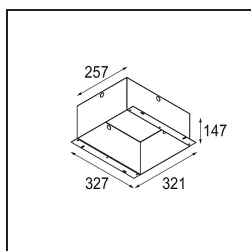

Accessori Installazione

- **10400330** Installation Housing 257x327x147
- **10420330** Plaster Kit 345x287 - 315x110 1x

■ Choose a required accessory