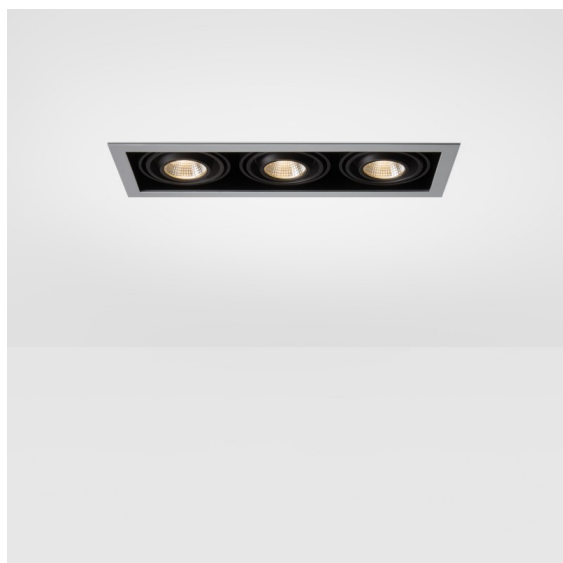

Date
Customer
Project
Type

Mini-Multiple Recessed Adjustable M-LED 3x DE White Structure

A vent'anni dal suo lancio, Mini-Multiple è ancora una serie di spot molto ricercata e una delle soluzioni di punta del nostro portafoglio di illuminazione architeturale. L'elegante tecnologia in bella mostra fa di Mini-Multiple il tuo alleato per ambienti minimalisti e industrial-chic.

Specifications

Materiale	13130209
Tipo di Sorgente	per M-LED
Vita utile	L80B20 @50.000 ore
Lampadina inclusa	No
Numero di fonte luminosa	3
Direzione della luce	Diretta
Ottiche	Riflettore
Volt in ingresso	Necessario driver a corrente costante
Classificazione elettrica	III
Grado IP	20
Test filo a caldo (°C)	960
Interno/Esterno	Interno
Applicazione	Soffitto, Parete
Montaggio	Incassato
Foro d'incasso (mm)	L 315 W 110
Profondità di montaggio (mm)	120,0
Orientabilità	V -35°/+35°
Distanza dall'oggetto illuminato (m)	0,1
Colore primario & Finitura primaria	Bianco, Strutturata
Peso lordo (g)	1434,0
Corrente di azionamento (mA)	350 500
Flusso luminoso per lampade (lm)	571 734
Efficienza (lm/W)	92 80
Livello abbagliamento	13 14
Remark	<ul style="list-style-type: none"> • Modulo luce M-LED non incluso • Questo non è un prodotto completo. Necessario modulo luce M-LED