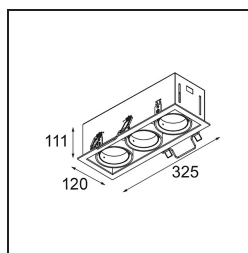

Specifications

Materiale	13130209
Tipo di Sorgente	per M-LED
Vita utile	L80B20 @50.000 ore
Lampadina inclusa	No
Numero di fonte luminosa	3
Direzione della luce	Diretta
Ottiche	Riflettore
Volt in ingresso	Necessario driver a corrente costante
Classificazione elettrica	III
Grado IP	20
Test filo a caldo (°C)	960
Interno/Esterno	Interno
Applicazione	Soffitto, Parete
Montaggio	Incassato
Foro d'incasso (mm)	L 315 W 110
Profondità di montaggio (mm)	120,0
Orientabilità	V -35°/+35°
Distanza dall'oggetto illuminato (m)	0,1
Colore primario & Finitura primaria	Bianco, Strutturata
Peso lordo (g)	1434,0
Corrente di azionamento (mA)	350 500
Flusso luminoso per lampade (lm)	571 734
Efficienza (lm/W)	92 80
Livello abbagliamento	13 14
Remark	<ul style="list-style-type: none"> • Modulo luce M-LED non incluso • Questo non è un prodotto completo. Necessario modulo luce M-LED