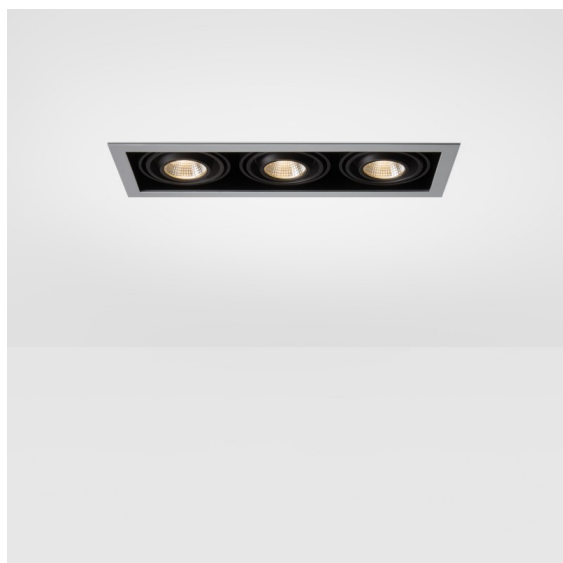

|          |
|----------|
| Date     |
| Customer |
| Project  |
| Type     |

*Mini-Multiple Recessed Adjustable M-LED 3x DE White Structure*

A vent'anni dal suo lancio, Mini-Multiple è ancora una serie di spot molto ricercata e una delle soluzioni di punta del nostro portafoglio di illuminazione architeturale. L'elegante tecnologia in bella mostra fa di Mini-Multiple il tuo alleato per ambienti minimalisti e industrial-chic.