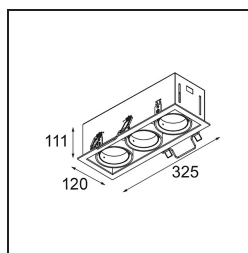

Caractéristiques

Matériaux	13130209
Type de Source Lumineuse	pour M-LED
Durée de Vie	L80B20 à 50 000 heures
Ampoule incluse	Non
Nombre de Sources Lumineuses	3
Direction de la Lumière	Bas
Optique	Réflecteur
Tension d'Entrée	Driver à Courant Constant Requis
Classe Électrique	III
Indice de protection IP	20
Essai au fil incandescent (°C)	960
Intérieur/extérieur	Intérieur
Application	Plafond, Mur
Montage	Encastré
Taille de découpe (mm)	L 315 W 110
Profondeur de montage (mm)	120,0
Ajustabilité	V -35°/+35°
Distance avec l'Objet Éclairé (m)	0,1
Couleur Principale & Finition Principale	Blanc, Structure
Poids brut (g)	1434,0
Courant du driver (mA)	350 500
Flux lumineux par lampe (lm)	571 734
Efficacité (lm/W)	92 80
UGR	13 14
Commentaire	<ul style="list-style-type: none"> • Module d'éclairage M-LED non inclus. • Ceci n'est pas un produit complet. Module d'éclairage M-LED requis.