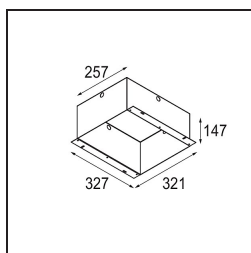

Accessoires d'Eclairage d'installation

- **10400330** Installation Housing 257x327x147
- **10420330** Plaster Kit 345x287 - 315x110 1x

■ Choisir un accessoire requis