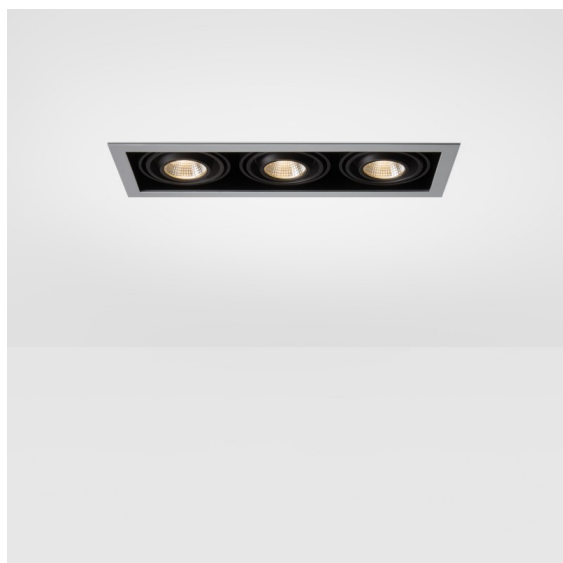

Date
Client
Projet
Type

Mini-Multiple Recessed Adjustable M-LED 3x DE White Structure

Vingt ans après son lancement initial, Mini-Multiple est toujours une série de spots très appréciée et l'une des solutions phares de notre portefeuille d'éclairage architectural. Sa technologie stylée entièrement visible fait de Mini-Multiple un choix parfait pour les environnements minimalistes et industriels chics.

Caractéristiques

Matériaux	13130209
Type de Source Lumineuse	pour M-LED
Durée de Vie	L80B20 à 50 000 heures
Ampoule incluse	Non
Nombre de Sources Lumineuses	3
Direction de la Lumière	Bas
Optique	Réflecteur
Tension d'Entrée	Driver à Courant Constant Requis
Classe Électrique	III
Indice de protection IP	20
Essai au fil incandescent (°C)	960
Intérieur/extérieur	Intérieur
Application	Plafond, Mur
Montage	Encastré
Taille de découpe (mm)	L 315 W 110
Profondeur de montage (mm)	120,0
Ajustabilité	V -35°/+35°
Distance avec l'Objet Éclairé (m)	0,1
Couleur Principale & Finition Principale	Blanc, Structure
Poids brut (g)	1434,0
Courant du driver (mA)	350 500
Flux lumineux par lampe (lm)	571 734
Efficacité (lm/W)	92 80
UGR	13 14
Commentaire	<ul style="list-style-type: none"> • Module d'éclairage M-LED non inclus. • Ceci n'est pas un produit complet. Module d'éclairage M-LED requis.