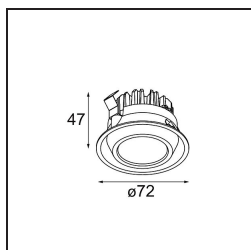

Módulo M-LED

- **14070002** M-LED Module 70 1x LED 2700K Spot DE Black Matt
- **14070009** M-LED Module 70 1x LED 2700K Spot DE White Structure
- **14070102** M-LED Module 70 1x LED 2700K Medium DE Black Matt
- **14070109** M-LED Module 70 1x LED 2700K Medium DE White Structure
- **14070202** M-LED Module 70 1x LED 2700K Flood DE Black Matt
- **14070209** M-LED Module 70 1x LED 2700K Flood DE White Structure
- **14070302** M-LED Module 70 1x LED 3000K Spot DE Black Matt
- **14070309** M-LED Module 70 1x LED 3000K Spot DE White Structure
- **14070409** M-LED Module 70 1x LED 3000K Medium DE White Structure
- **14070402** M-LED Module 70 1x LED 3000K Medium DE Black Matt
- **14070509** M-LED Module 70 1x LED 3000K Flood DE White Structure
- **14070502** M-LED Module 70 1x LED 3000K Flood DE Black Matt
- **14070609** M-LED Module 70 1x LED 4000K Spot DE White Structure
- **14070602** M-LED Module 70 1x LED 4000K Spot DE Black Matt
- **14070709** M-LED Module 70 1x LED 4000K Medium DE White Structure
- **14070702** M-LED Module 70 1x LED 4000K Medium DE Black Matt
- **14070802** M-LED Module 70 1x LED 4000K Flood DE Black Matt
- **14070809** M-LED Module 70 1x LED 4000K Flood DE White Structure
- **14070902** M-LED Module 70 1x LED 1800-3000K WD Spot DE Black Matt
- **14070909** M-LED Module 70 1x LED 1800-3000K WD Spot DE White Structure
- **14071002** M-LED Module 70 1x LED 1800-3000K WD Medium DE Black Matt
- **14071009** M-LED Module 70 1x LED 1800-3000K WD Medium DE White Structure
- **14071102** M-LED Module 70 1x LED 1800-3000K WD Flood DE Black Matt
- **14071109** M-LED Module 70 1x LED 1800-3000K WD Flood DE White Structure