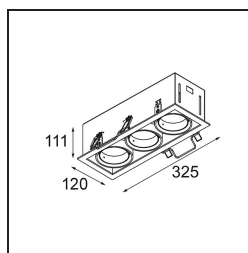

Date
Customer
Project
Type

Mini-Multiple Recessed Adjustable M-LED 3x DE White Structure

Specifications

Material	13130209
Tipo de fuente de luz	para M-LED
Vida Util	L80B20 @50.000 horas
Lámpara Incluida	No
Número de fuentes de luz	3
Dirección de la luz	Directo
Óptica	Reflector
Voltaje de entrada	Driver de corriente constante requerido
Clasificación eléctrica	III
Clasificación del IP	20
Clasificación de hilo incandescente (°C)	960
Interio/Exterior	Interior
Aplicación	Techo, Pared
Montaje	Empotrado
Tamaño de corte (mm)	L 315 W 110
Profundidad de montaje (mm)	120,0
Ajustabilidad	V -35°/+35°
Distancia al objeto iluminado (m)	0,1
Color principal & Acabado principal	Blanco, Estructura
Peso bruto (g)	1434,0
Corriente de accionamiento (mA)	350 500
Flujo luminoso por lámpara (lm)	571 734
Eficacia (lm/W)	92 80
Índice de deslumbramiento	13 14
Remark	<ul style="list-style-type: none"> • Módulo de luz M-LED no incluido • Este no es un producto completo. Requiere módulo de luz M-LED