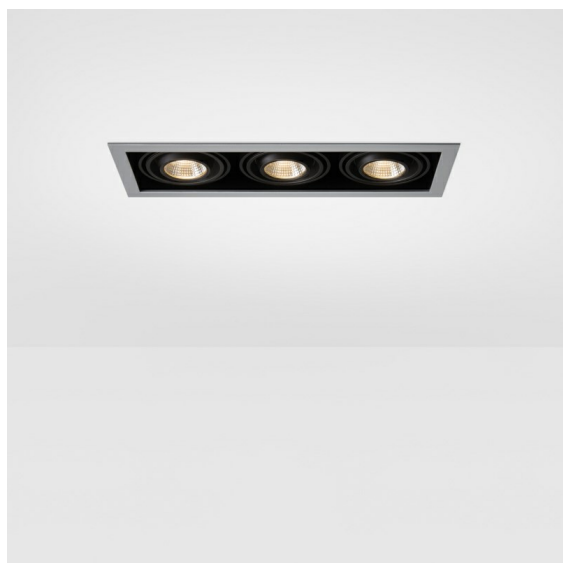

Date
Customer
Project
Type

Mini-Multiple Recessed Adjustable M-LED 3x DE White Structure

Specifications

Material	13130209
Tipo de fuente de luz	para M-LED
Vida Util	L80B20 @50.000 horas
Lámpara Incluida	No
Número de fuentes de luz	3
Dirección de la luz	Directo
Óptica	Reflector
Voltaje de entrada	Driver de corriente constante requerido
Clasificación eléctrica	III
Clasificación del IP	20
Clasificación de hilo incandescente (°C)	960
Interio/Exterior	Interior
Aplicación	Techo, Pared
Montaje	Empotrado
Tamaño de corte (mm)	L 315 W 110
Profundidad de montaje (mm)	120,0
Ajustabilidad	V -35°/+35°
Distancia al objeto iluminado (m)	0,1
Color principal & Acabado principal	Blanco, Estructura
Peso bruto (g)	1434,0
Corriente de accionamiento (mA)	350 500
Flujo luminoso por lámpara (lm)	571 734
Eficacia (lm/W)	92 80
Índice de deslumbramiento	13 14
Remark	<ul style="list-style-type: none"> • Módulo de luz M-LED no incluido • Este no es un producto completo. Requiere módulo de luz M-LED

Veinte años tras su lanzamiento inicial, Mini-Multiple se sigue encontrando entre las series de focos más populares, y constituye una de nuestras soluciones insignia en nuestra cartera de iluminación arquitectónica. Su elegante tecnología a plena vista convierte Mini-Multiple en su aliado, tanto en expresiones con carácter industrial como en espacios minimalistas.