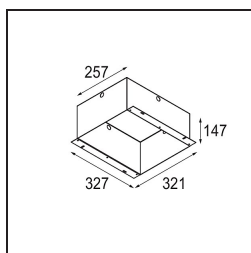

Accesorios Instalación

- **10400330** Installation Housing 257x327x147
- **10420330** Plaster Kit 345x287 - 315x110 1x

■ Choose a required accessory