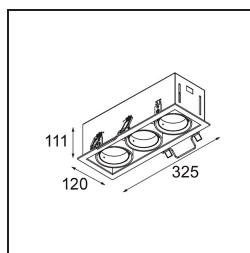

Date
Customer
Project
Type

Mini-Multiple Recessed Adjustable M-LED 3x DE White Structure

Specifications

Material	13130209
Tipo de fuente de luz	para M-LED
Vida Util	L80B20 @50.000 horas
Lámpara Incluida	No
Número de fuentes de luz	3
Dirección de la luz	Directo
Óptica	Reflector
Voltaje de entrada	Driver de corriente constante requerido
Clasificación eléctrica	III
Clasificación del IP	20
Clasificación de hilo incandescente (°C)	960
Interio/Exterior	Interior
Aplicación	Techo, Pared
Montaje	Empotrado
Tamaño de corte (mm)	L 315 W 110
Profundidad de montaje (mm)	120,0
Ajustabilidad	V -35°/+35°
Distancia al objeto iluminado (m)	0,1
Color principal & Acabado principal	Blanco, Estructura
Peso bruto (g)	1434,0
Corriente de accionamiento (mA)	350 500
Flujo luminoso por lámpara (lm)	571 734
Eficacia (lm/W)	92 80
Índice de deslumbramiento	13 14
Remark	<ul style="list-style-type: none"> • Módulo de luz M-LED no incluido • Este no es un producto completo. Requiere módulo de luz M-LED