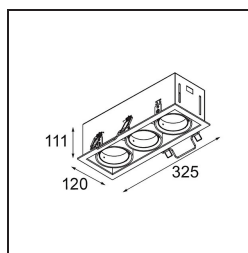

Date
Customer
Project
Type

Mini-Multiple Recessed Adjustable M-LED 3x DE White Structure

Specifications

Material	13130209
Tipo de fuente de luz	para M-LED
Vida Util	L80B20 @50.000 horas
Lámpara Incluida	No
Número de fuentes de luz	3
Dirección de la luz	Directo
Óptica	Reflector
Voltaje de entrada	Driver de corriente constante requerido
Clasificación eléctrica	III
Clasificación del IP	20
Clasificación de hilo incandescente (°C)	960
Interio/Exterior	Interior
Aplicación	Techo, Pared
Montaje	Empotrado
Tamaño de corte (mm)	L 315 W 110
Profundidad de montaje (mm)	120,0
Ajustabilidad	V -35°/+35°
Distancia al objeto iluminado (m)	0,1
Color principal & Acabado principal	Blanco, Estructura
Peso bruto (g)	1434,0
Corriente de accionamiento (mA)	350 500
Flujo luminoso por lámpara (lm)	571 734
Eficacia (lm/W)	92 80
Índice de deslumbramiento	13 14
Remark	<ul style="list-style-type: none"> • Módulo de luz M-LED no incluido • Este no es un producto completo. Requiere módulo de luz M-LED