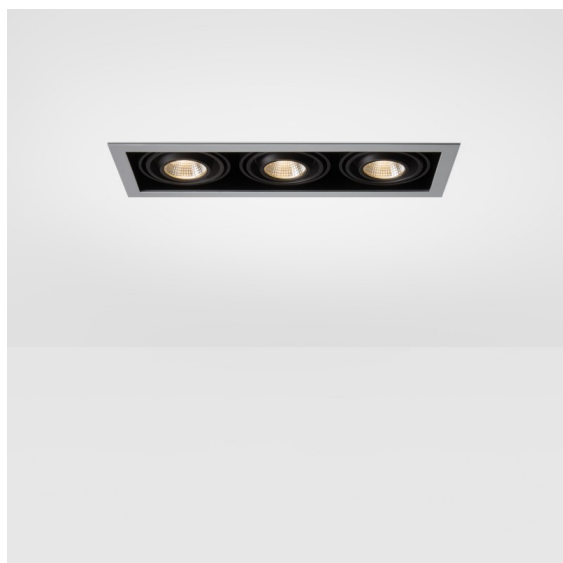

Date
Customer
Project
Type

Mini-Multiple Recessed Adjustable M-LED 3x DE White Structure

Specifications

Material	13130209
Tipo de fuente de luz	para M-LED
Vida Util	L80B20 @50.000 horas
Lámpara Incluida	No
Número de fuentes de luz	3
Dirección de la luz	Directo
Óptica	Reflector
Voltaje de entrada	Driver de corriente constante requerido
Clasificación eléctrica	III
Clasificación del IP	20
Clasificación de hilo incandescente (°C)	960
Interio/Exterior	Interior
Aplicación	Techo, Pared
Montaje	Empotrado
Tamaño de corte (mm)	L 315 W 110
Profundidad de montaje (mm)	120,0
Ajustabilidad	V -35°/+35°
Distancia al objeto iluminado (m)	0,1
Color principal & Acabado principal	Blanco, Estructura
Peso bruto (g)	1434,0
Corriente de accionamiento (mA)	350 500
Flujo luminoso por lámpara (lm)	571 734
Eficacia (lm/W)	92 80
Índice de deslumbramiento	13 14
Remark	<ul style="list-style-type: none"> • Módulo de luz M-LED no incluido • Este no es un producto completo. Requiere módulo de luz M-LED

Veinte años tras su lanzamiento inicial, Mini-Multiple se sigue encontrando entre las series de focos más populares, y constituye una de nuestras soluciones insignia en nuestra cartera de iluminación arquitectónica. Su elegante tecnología a plena vista convierte Mini-Multiple en su aliado, tanto en expresiones con carácter industrial como en espacios minimalistas.