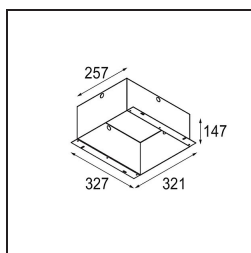

Accesorios Instalación

- **10400330** Installation Housing 257x327x147
- **10420330** Plaster Kit 345x287 - 315x110 1x

■ Choose a required accessory