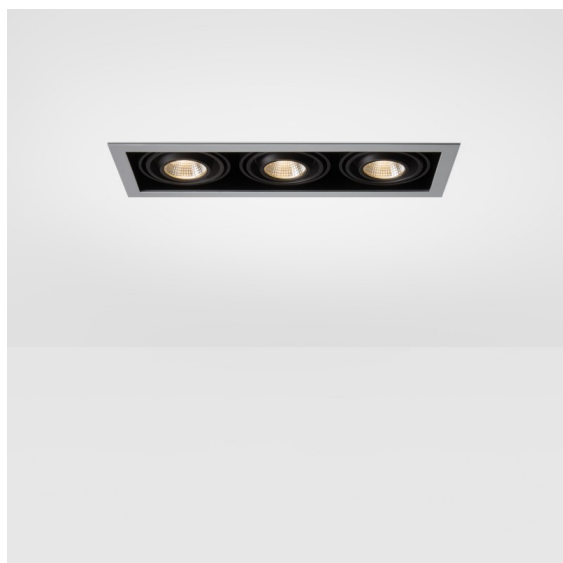

Datum
Kunde
Projekt
Art

*Mini-Multiple Recessed Adjustable M-LED 3x DE White Structure*

Zwanzig Jahre nach ihrer Markteinführung ist die Mini-Multiple noch immer eine begehrte Strahlerserie und eines unserer Flaggschiffe in unserem Portfolio der architektonischen Beleuchtung. Ihre stilvolle, deutlich sichtbare Technik macht die Mini Multiple zu Ihrem Verbündeten sowohl in minimalistischen Szenarien als auch in Szenarien mit industriellem Chic.

### Spezifikationen

Material	13130209
Typ der Lichtquelle	für M-LED
Lebensdauer	L80 B20 bei 50.000 Stunden
Leuchtmittel enthalten	Nein
Anzahl Lichtquellen	3
Lichtrichtung	Abwärts
Optik	Reflektor
Eingangsspannung	Konstantstrom-Treiber erforderlich
Schutzklasse	III
Schutzart	20
Glühdrahtprüfung (°C)	960
Innen/Außen	Innen
Anwendung	Decke, Wand
Montage	Einbau
Ausschnittgröße (mm)	L 315 W 110
Einbautiefe (mm)	120,0
Verstellbarkeit	V -35°/+35°
Abstand zum beleuchteten Objekt (m)	0,1
Primärfarbe & Primäres Finish	Weiß, Strukturiert
Bruttogewicht (g)	1434,0
Antriebsstrom (mA)	350      500
Lichtstrom pro Lampe (lm)	571      734
Effizienz (lm/W)	92      80
UGR	13      14
Bemerkung	<ul style="list-style-type: none"> <li>• M-LED-Leuchtenmodul nicht enthalten</li> <li>• Dies ist kein vollständiges Produkt. M-LED-Leuchtenmodul erforderlich.</li> </ul>