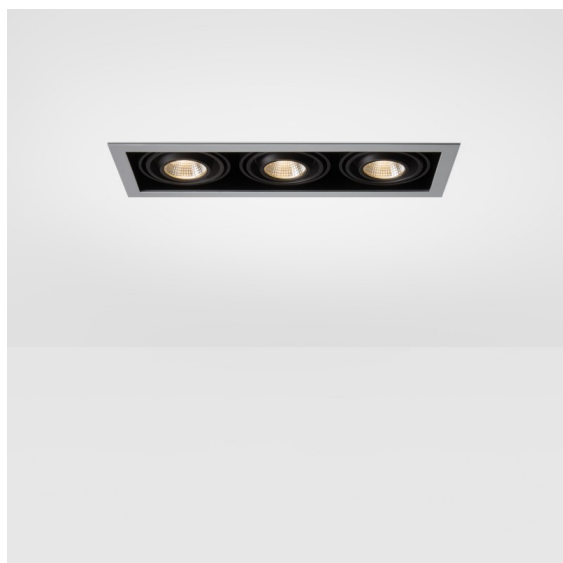

Datum
Kunde
Projekt
Art

Mini-Multiple Recessed Adjustable M-LED 3x DE White Structure

Spezifikationen

Material	13130209
Typ der Lichtquelle	für M-LED
Lebensdauer	L80 B20 bei 50.000 Stunden
Leuchtmittel enthalten	Nein
Anzahl Lichtquellen	3
Lichtrichtung	Abwärts
Optik	Reflektor
Eingangsspannung	Konstantstrom-Treiber erforderlich
Schutzklasse	III
Schutzart	20
Glühdrahtprüfung (°C)	960
Innen/Außen	Innen
Anwendung	Decke, Wand
Montage	Einbau
Ausschnittgröße (mm)	L 315 W 110
Einbautiefe (mm)	120,0
Verstellbarkeit	V -35°/+35°
Abstand zum beleuchteten Objekt (m)	0,1
Primärfarbe & Primäres Finish	Weiß, Strukturiert
Bruttogewicht (g)	1434,0
Antriebsstrom (mA)	350 500
Lichtstrom pro Lampe (lm)	571 734
Effizienz (lm/W)	92 80
UGR	13 14
Bemerkung	<ul style="list-style-type: none"> • M-LED-Leuchtenmodul nicht enthalten • Dies ist kein vollständiges Produkt. M-LED-Leuchtenmodul erforderlich.

Zwanzig Jahre nach ihrer Markteinführung ist die Mini-Multiple noch immer eine begehrte Strahlerserie und eines unserer Flaggschiffe in unserem Portfolio der architektonischen Beleuchtung. Ihre stilvolle, deutlich sichtbare Technik macht die Mini Multiple zu Ihrem Verbündeten sowohl in minimalistischen Szenarien als auch in Szenarien mit industriellem Chic.