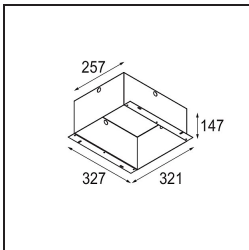

Montagezubehör

- **10400330** Installation Housing 257x327x147
- **10420330** Plaster Kit 345x287 - 315x110 1x

■ Wählen Sie das benötigte Zubehör