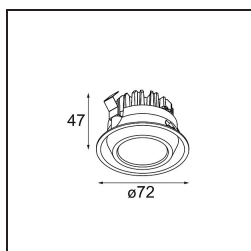

M-LED-Modul

- **14070002** M-LED Module 70 1x LED 2700K Spot DE Black Matt
- **14070009** M-LED Module 70 1x LED 2700K Spot DE White Structure
- **14070102** M-LED Module 70 1x LED 2700K Medium DE Black Matt
- **14070109** M-LED Module 70 1x LED 2700K Medium DE White Structure
- **14070202** M-LED Module 70 1x LED 2700K Flood DE Black Matt
- **14070209** M-LED Module 70 1x LED 2700K Flood DE White Structure
- **14070302** M-LED Module 70 1x LED 3000K Spot DE Black Matt
- **14070309** M-LED Module 70 1x LED 3000K Spot DE White Structure
- **14070409** M-LED Module 70 1x LED 3000K Medium DE White Structure
- **14070402** M-LED Module 70 1x LED 3000K Medium DE Black Matt
- **14070509** M-LED Module 70 1x LED 3000K Flood DE White Structure
- **14070502** M-LED Module 70 1x LED 3000K Flood DE Black Matt
- **14070609** M-LED Module 70 1x LED 4000K Spot DE White Structure
- **14070602** M-LED Module 70 1x LED 4000K Spot DE Black Matt
- **14070709** M-LED Module 70 1x LED 4000K Medium DE White Structure
- **14070702** M-LED Module 70 1x LED 4000K Medium DE Black Matt
- **14070802** M-LED Module 70 1x LED 4000K Flood DE Black Matt
- **14070809** M-LED Module 70 1x LED 4000K Flood DE White Structure
- **14070902** M-LED Module 70 1x LED 1800-3000K WD Spot DE Black Matt
- **14070909** M-LED Module 70 1x LED 1800-3000K WD Spot DE White Structure
- **14071002** M-LED Module 70 1x LED 1800-3000K WD Medium DE Black Matt
- **14071009** M-LED Module 70 1x LED 1800-3000K WD Medium DE White Structure
- **14071102** M-LED Module 70 1x LED 1800-3000K WD Flood DE Black Matt
- **14071109** M-LED Module 70 1x LED 1800-3000K WD Flood DE White Structure