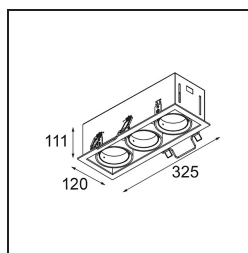

### Spezifikationen

Material	13130209
Typ der Lichtquelle	für M-LED
Lebensdauer	L80 B20 bei 50.000 Stunden
Leuchtmittel enthalten	Nein
Anzahl Lichtquellen	3
Lichtrichtung	Abwärts
Optik	Reflektor
Eingangsspannung	Konstantstrom-Treiber erforderlich
Schutzklasse	III
Schutzart	20
Glühdrahtprüfung (°C)	960
Innen/Außen	Innen
Anwendung	Decke, Wand
Montage	Einbau
Ausschnittgröße (mm)	L 315 W 110
Einbautiefe (mm)	120,0
Verstellbarkeit	V -35°/+35°
Abstand zum beleuchteten Objekt (m)	0,1
Primärfarbe & Primäres Finish	Weiß, Strukturiert
Bruttogewicht (g)	1434,0
Antriebsstrom (mA)	350      500
Lichtstrom pro Lampe (lm)	571      734
Effizienz (lm/W)	92      80
UGR	13      14
Bemerkung	<ul style="list-style-type: none"> <li>• M-LED-Leuchtenmodul nicht enthalten</li> <li>• Dies ist kein vollständiges Produkt. M-LED-Leuchtenmodul erforderlich.</li> </ul>