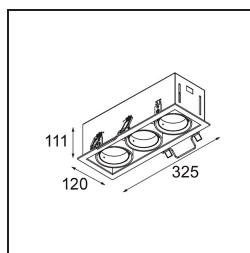

Datum
Kunde
Projekt
Art

Mini-Multiple Recessed Adjustable M-LED 3x DE White Structure

Spezifikationen

Material	13130209
Typ der Lichtquelle	für M-LED
Lebensdauer	L80 B20 bei 50.000 Stunden
Leuchtmittel enthalten	Nein
Anzahl Lichtquellen	3
Lichtrichtung	Abwärts
Optik	Reflektor
Eingangsspannung	Konstantstrom-Treiber erforderlich
Schutzklasse	III
Schutzart	20
Glühdrahtprüfung (°C)	960
Innen/Außen	Innen
Anwendung	Decke, Wand
Montage	Einbau
Ausschnittgröße (mm)	L 315 W 110
Einbautiefe (mm)	120,0
Verstellbarkeit	V -35°/+35°
Abstand zum beleuchteten Objekt (m)	0,1
Primärfarbe & Primäres Finish	Weiß, Strukturiert
Bruttogewicht (g)	1434,0
Antriebsstrom (mA)	350 500
Lichtstrom pro Lampe (lm)	571 734
Effizienz (lm/W)	92 80
UGR	13 14
Bemerkung	<ul style="list-style-type: none"> • M-LED-Leuchtenmodul nicht enthalten • Dies ist kein vollständiges Produkt. M-LED-Leuchtenmodul erforderlich.