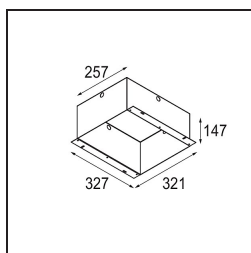

Montagezubehör

- **10400330** Installation Housing 257x327x147
- **10420330** Plaster Kit 345x287 - 315x110 1x

■ Wählen Sie das benötigte Zubehör