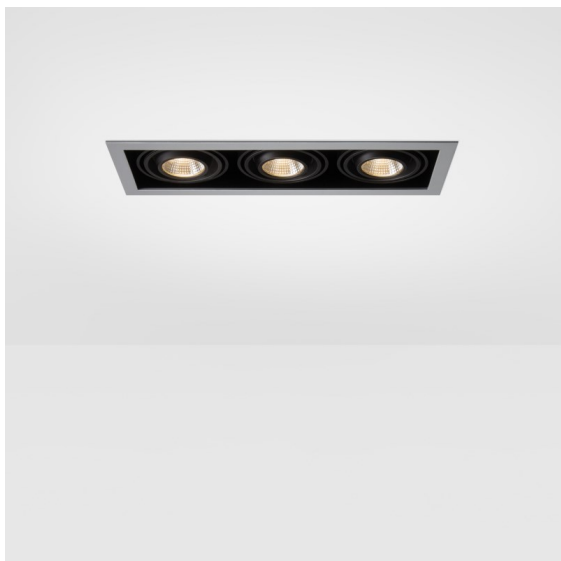

Mini-Multiple Recessed Adjustable M-LED 3x DE Aluminium Matt - Black Matt

Specificaties

Materiaal	13130205
Type Lichtbron	voor M-LED
Levensduur	L80B20 bij 50.000 Uur
Lamp inbegrepen	Neen
Aantal Lichtbronnen	3
Lichtrichting	Omlaag
Optisch	Reflector
Ingangsspanning	Aandrijving Gelijkstroom Vereist
Elektriciteitsklasse	III
IP-klasse	20
Gloeidraadtest (°C)	960
Binnen/Buiten	Binnen
Toepassing	Plafond, Wand
Montage	Inbouw
Inbouwopening (mm)	L 315 W 110
Montagediepte (mm)	120,0
Verstelbaarheid	V -35°/+35°
Afstand tot Verlicht Voorwerp (m)	0,1
Primaire Kleur & Primaire Afwerking	Aluminium, Mat
Secundaire Kleur & Secundaire Afwerking	Zwart, Mat
Brutogewicht (g)	1434,0
Stroom driver (mA)	350 500
Lumenoutput per lampunit (lm)	571 734
Efficiëntie (lm/W)	92 80
UGR	13 14
Opmerking	<ul style="list-style-type: none"> • M-LED lichtmodule niet inbegrepen • Dit is geen compleet product. M-LED lichtmodule vereist.

Twintig jaar na de lancering is Mini-Multiple nog steeds een veelgevraagde reeks spots en één van onze paradepaardjes in onze portfolio met architecturale verlichting. De stijlvolle technologie komt mooi tot zijn recht en maakt van Mini-Multiple jouw bondgenoot in zowel minimalistische als industrieel-chique opstellingen.