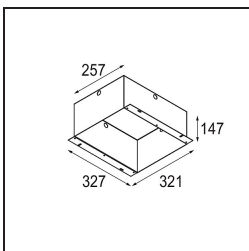

Installatie Accessoires

- **10400330** Installation Housing 257x327x147
- **10420330** Plaster Kit 345x287 - 315x110 1x

■ Kies een vereist accessoire