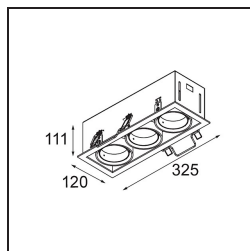

Mini-Multiple Recessed Adjustable M-LED 3x DE Aluminium Matt - Black Matt

Specificaties

Materiaal	13130205
Type Lichtbron	voor M-LED
Levensduur	L80B20 bij 50.000 Uur
Lamp inbegrepen	Neen
Aantal Lichtbronnen	3
Lichtrichting	Omlaag
Optisch	Reflector
Ingangsspanning	Aandrijving Gelijkstroom Vereist
Elektriciteitsklasse	III
IP-klasse	20
Gloeidraadtest (°C)	960
Binnen/Buiten	Binnen
Toepassing	Plafond, Wand
Montage	Inbouw
Inbouwopening (mm)	L 315 W 110
Montagediepte (mm)	120,0
Verstelbaarheid	V -35°/+35°
Afstand tot Verlicht Voorwerp (m)	0,1
Primaire Kleur & Primaire Afwerking	Aluminium, Mat
Secundaire Kleur & Secundaire Afwerking	Zwart, Mat
Brutogewicht (g)	1434,0
Stroom driver (mA)	350 500
Lumenoutput per lampunit (lm)	571 734
Efficiëntie (lm/W)	92 80
UGR	13 14
Opmerking	<ul style="list-style-type: none"> • M-LED lichtmodule niet inbegrepen • Dit is geen compleet product. M-LED lichtmodule vereist.