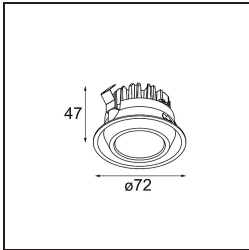

M-LED-Module

- **14070002** M-LED Module 70 1x LED 2700K Spot DE Black Matt
- **14070009** M-LED Module 70 1x LED 2700K Spot DE White Structure
- **14070102** M-LED Module 70 1x LED 2700K Medium DE Black Matt
- **14070109** M-LED Module 70 1x LED 2700K Medium DE White Structure
- **14070202** M-LED Module 70 1x LED 2700K Flood DE Black Matt
- **14070209** M-LED Module 70 1x LED 2700K Flood DE White Structure
- **14070302** M-LED Module 70 1x LED 3000K Spot DE Black Matt
- **14070309** M-LED Module 70 1x LED 3000K Spot DE White Structure
- **14070409** M-LED Module 70 1x LED 3000K Medium DE White Structure
- **14070402** M-LED Module 70 1x LED 3000K Medium DE Black Matt
- **14070509** M-LED Module 70 1x LED 3000K Flood DE White Structure
- **14070502** M-LED Module 70 1x LED 3000K Flood DE Black Matt
- **14070609** M-LED Module 70 1x LED 4000K Spot DE White Structure
- **14070602** M-LED Module 70 1x LED 4000K Spot DE Black Matt
- **14070709** M-LED Module 70 1x LED 4000K Medium DE White Structure
- **14070702** M-LED Module 70 1x LED 4000K Medium DE Black Matt
- **14070802** M-LED Module 70 1x LED 4000K Flood DE Black Matt
- **14070809** M-LED Module 70 1x LED 4000K Flood DE White Structure
- **14070902** M-LED Module 70 1x LED 1800-3000K WD Spot DE Black Matt
- **14070909** M-LED Module 70 1x LED 1800-3000K WD Spot DE White Structure
- **14071002** M-LED Module 70 1x LED 1800-3000K WD Medium DE Black Matt
- **14071009** M-LED Module 70 1x LED 1800-3000K WD Medium DE White Structure
- **14071102** M-LED Module 70 1x LED 1800-3000K WD Flood DE Black Matt
- **14071109** M-LED Module 70 1x LED 1800-3000K WD Flood DE White Structure