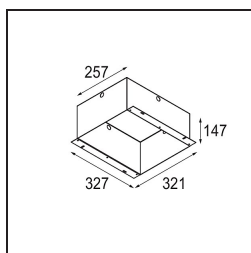

Accessori Installazione

- **10400330** Installation Housing 257x327x147
- **10420330** Plaster Kit 345x287 - 315x110 1x

■ Choose a required accessory