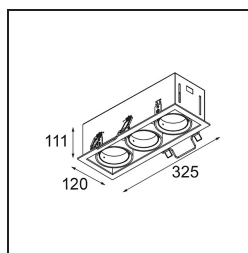

Specifications

Materiale	13130205
Tipo di Sorgente	per M-LED
Vita utile	L80B20 @50.000 ore
Lampadina inclusa	No
Numero di fonte luminosa	3
Direzione della luce	Diretta
Ottiche	Riflettore
Volt in ingresso	Necessario driver a corrente costante
Classificazione elettrica	III
Grado IP	20
Test filo a caldo (°C)	960
Interno/Esterno	Interno
Applicazione	Soffitto, Parete
Montaggio	Incassato
Foro d'incasso (mm)	L 315 W 110
Profondità di montaggio (mm)	120,0
Orientabilità	V -35°/+35°
Distanza dall'oggetto illuminato (m)	0,1
Colore primario & Finitura primaria	Alluminio, Opaca
Colore secondario & Finitura secondaria	Nero, Opaca
Peso lordo (g)	1434,0
Corrente di azionamento (mA)	350 500
Flusso luminoso per lampade (lm)	571 734
Efficienza (lm/W)	92 80
Livello abbagliamento	13 14
Remark	<ul style="list-style-type: none"> • Modulo luce M-LED non incluso • Questo non è un prodotto completo. Necessario modulo luce M-LED