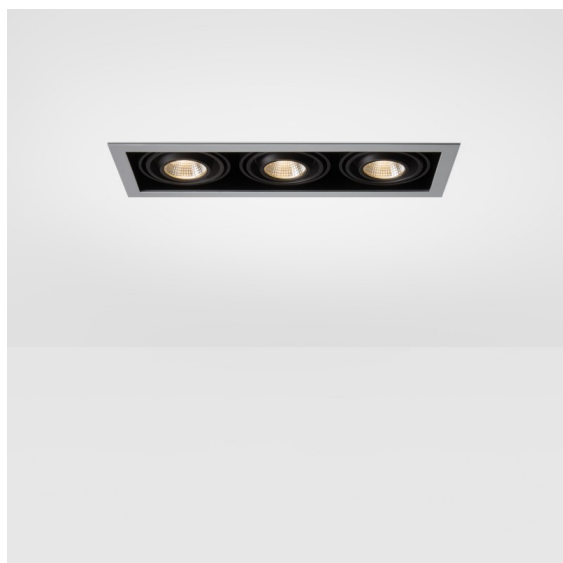

Date
Customer
Project
Type

Mini-Multiple Recessed Adjustable M-LED 3x DE Aluminium Matt - Black Matt

A vent'anni dal suo lancio, Mini-Multiple è ancora una serie di spot molto ricercata e una delle soluzioni di punta del nostro portafoglio di illuminazione architeturale. L'elegante tecnologia in bella mostra fa di Mini-Multiple il tuo alleato per ambienti minimalisti e industrial-chic.

Specifications

Materiale	13130205
Tipo di Sorgente	per M-LED
Vita utile	L80B20 @50.000 ore
Lampadina inclusa	No
Numero di fonte luminosa	3
Direzione della luce	Diretta
Ottiche	Riflettore
Volt in ingresso	Necessario driver a corrente costante
Classificazione elettrica	III
Grado IP	20
Test filo a caldo (°C)	960
Interno/Esterno	Interno
Applicazione	Soffitto, Parete
Montaggio	Incassato
Foro d'incasso (mm)	L 315 W 110
Profondità di montaggio (mm)	120,0
Orientabilità	V -35°/+35°
Distanza dall'oggetto illuminato (m)	0,1
Colore primario & Finitura primaria	Alluminio, Opaca
Colore secondario & Finitura secondaria	Nero, Opaca
Peso lordo (g)	1434,0
Corrente di azionamento (mA)	350 500
Flusso luminoso per lampade (lm)	571 734
Efficienza (lm/W)	92 80
Livello abbagliamento	13 14
Remark	<ul style="list-style-type: none"> • Modulo luce M-LED non incluso • Questo non è un prodotto completo. Necessario modulo luce M-LED