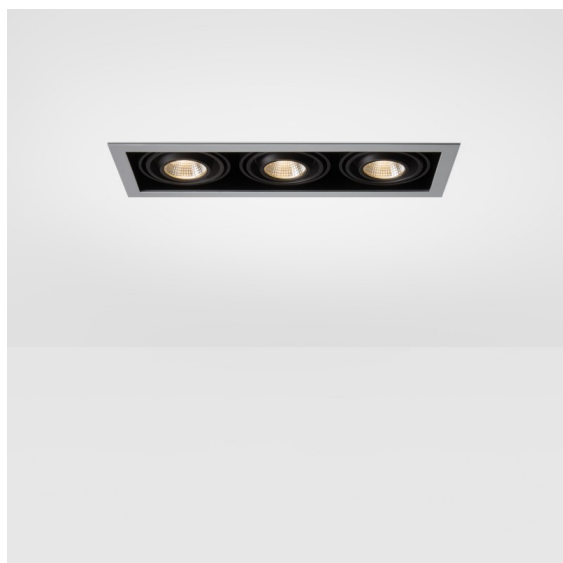

|        |
|--------|
| Date   |
| Client |
| Projet |
| Type   |

*Mini-Multiple Recessed Adjustable M-LED 3x DE Aluminium Matt - Black Matt*

Vingt ans après son lancement initial, Mini-Multiple est toujours une série de spots très appréciée et l'une des solutions phares de notre portefeuille d'éclairage architectural. Sa technologie stylée entièrement visible fait de Mini-Multiple un choix parfait pour les environnements minimalistes et industriels chics.