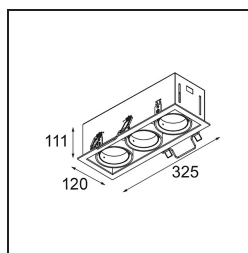

### Caractéristiques

|  |   |
|--|---|
| Matériaux                                | 13130205  |
| Type de Source Lumineuse                 | pour M-LED  |
| Durée de Vie                             | L80B20 à 50 000 heures  |
| Ampoule incluse                          | Non   |
| Nombre de Sources Lumineuses             | 3   |
| Direction de la Lumière                  | Bas   |
| Optique                                  | Réflecteur  |
| Tension d'Entrée                         | Driver à Courant Constant Requis  |
| Classe Électrique                        | III   |
| Indice de protection IP                  | 20  |
| Essai au fil incandescent (°C)           | 960   |
| Intérieur/extérieur                      | Intérieur   |
| Application                              | Plafond, Mur  |
| Montage                                  | Encastré  |
| Taille de découpe (mm)                   | L 315 W 110   |
| Profondeur de montage (mm)               | 120,0   |
| Ajustabilité                             | V -35°/+35°   |
| Distance avec l'Objet Éclairé (m)        | 0,1   |
| Couleur Principale & Finition Principale | Aluminium, Mat  |
| Couleur Secondaire & Finition Secondaire | Noir, Mat   |
| Poids brut (g)                           | 1434,0  |
| Courant du driver (mA)                   | 350      500  |
| Flux lumineux par lampe (lm)             | 571      734  |
| Efficacité (lm/W)                        | 92      80  |
| UGR                                      | 13      14  |
| Commentaire                              | <ul style="list-style-type: none"> <li>• Module d'éclairage M-LED non inclus.</li> <li>• Ceci n'est pas un produit complet. Module d'éclairage M-LED requis.</li> </ul> |