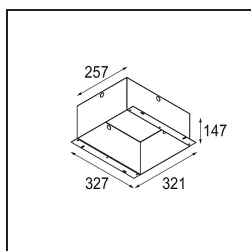

Accessoires d'Eclairage d'installation

- **10400330** Installation Housing 257x327x147
- **10420330** Plaster Kit 345x287 - 315x110 1x

■ Choisir un accessoire requis