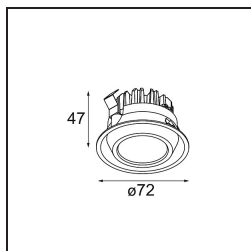

Módulo M-LED

- **14070002** M-LED Module 70 1x LED 2700K Spot DE Black Matt
- **14070009** M-LED Module 70 1x LED 2700K Spot DE White Structure
- **14070102** M-LED Module 70 1x LED 2700K Medium DE Black Matt
- **14070109** M-LED Module 70 1x LED 2700K Medium DE White Structure
- **14070202** M-LED Module 70 1x LED 2700K Flood DE Black Matt
- **14070209** M-LED Module 70 1x LED 2700K Flood DE White Structure
- **14070302** M-LED Module 70 1x LED 3000K Spot DE Black Matt
- **14070309** M-LED Module 70 1x LED 3000K Spot DE White Structure
- **14070409** M-LED Module 70 1x LED 3000K Medium DE White Structure
- **14070402** M-LED Module 70 1x LED 3000K Medium DE Black Matt
- **14070509** M-LED Module 70 1x LED 3000K Flood DE White Structure
- **14070502** M-LED Module 70 1x LED 3000K Flood DE Black Matt
- **14070609** M-LED Module 70 1x LED 4000K Spot DE White Structure
- **14070602** M-LED Module 70 1x LED 4000K Spot DE Black Matt
- **14070709** M-LED Module 70 1x LED 4000K Medium DE White Structure
- **14070702** M-LED Module 70 1x LED 4000K Medium DE Black Matt
- **14070802** M-LED Module 70 1x LED 4000K Flood DE Black Matt
- **14070809** M-LED Module 70 1x LED 4000K Flood DE White Structure
- **14070902** M-LED Module 70 1x LED 1800-3000K WD Spot DE Black Matt
- **14070909** M-LED Module 70 1x LED 1800-3000K WD Spot DE White Structure
- **14071002** M-LED Module 70 1x LED 1800-3000K WD Medium DE Black Matt
- **14071009** M-LED Module 70 1x LED 1800-3000K WD Medium DE White Structure
- **14071102** M-LED Module 70 1x LED 1800-3000K WD Flood DE Black Matt
- **14071109** M-LED Module 70 1x LED 1800-3000K WD Flood DE White Structure