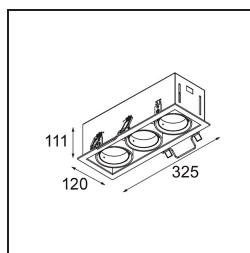

Date
Customer
Project
Type

*Mini-Multiple Recessed Adjustable M-LED 3x DE Aluminium Matt - Black Matt*

**Specifications**

Material	13130205
Tipo de fuente de luz	para M-LED
Vida Útil	L80B20 @50.000 horas
Lámpara Incluida	No
Número de fuentes de luz	3
Dirección de la luz	Directo
Óptica	Reflector
Voltaje de entrada	Driver de corriente constante requerido
Clasificación eléctrica	III
Clasificación del IP	20
Clasificación de hilo incandescente (°C)	960
Interio/Exterior	Interior
Aplicación	Techo, Pared
Montaje	Empotrado
Tamaño de corte (mm)	L 315 W 110
Profundidad de montaje (mm)	120,0
Ajustabilidad	V -35°/+35°
Distancia al objeto iluminado (m)	0,1
Color principal & Acabado principal	Aluminio, Mate
Color secundario & Acabado secundario	Negro, Mate
Peso bruto (g)	1434,0
Corriente de accionamiento (mA)	350      500
Flujo luminoso por lámpara (lm)	571      734
Eficacia (lm/W)	92      80
Índice de deslumbramiento	13      14
Remark	<ul style="list-style-type: none"> <li>• Módulo de luz M-LED no incluido</li> <li>• Este no es un producto completo. Requiere módulo de luz M-LED</li> </ul>