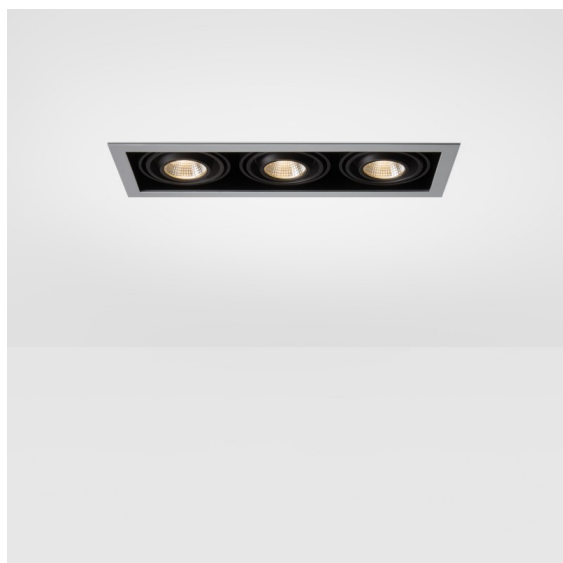

Date
Customer
Project
Type

*Mini-Multiple Recessed Adjustable M-LED 3x DE Aluminium Matt - Black Matt*

**Specifications**

Material	13130205
Tipo de fuente de luz	para M-LED
Vida Útil	L80B20 @50.000 horas
Lámpara Incluida	No
Número de fuentes de luz	3
Dirección de la luz	Directo
Óptica	Reflector
Voltaje de entrada	Driver de corriente constante requerido
Clasificación eléctrica	III
Clasificación del IP	20
Clasificación de hilo incandescente (°C)	960
Interio/Exterior	Interior
Aplicación	Techo, Pared
Montaje	Empotrado
Tamaño de corte (mm)	L 315 W 110
Profundidad de montaje (mm)	120,0
Ajustabilidad	V -35°/+35°
Distancia al objeto iluminado (m)	0,1
Color principal & Acabado principal	Aluminio, Mate
Color secundario & Acabado secundario	Negro, Mate
Peso bruto (g)	1434,0
Corriente de accionamiento (mA)	350      500
Flujo luminoso por lámpara (lm)	571      734
Eficacia (lm/W)	92      80
Índice de deslumbramiento	13      14
Remark	<ul style="list-style-type: none"> <li>• Módulo de luz M-LED no incluido</li> <li>• Este no es un producto completo. Requiere módulo de luz M-LED</li> </ul>

Veinte años tras su lanzamiento inicial, Mini-Multiple se sigue encontrando entre las series de focos más populares, y constituye una de nuestras soluciones insignia en nuestra cartera de iluminación arquitectónica. Su elegante tecnología a plena vista convierte Mini-Multiple en su aliado, tanto en expresiones con carácter industrial como en espacios minimalistas.