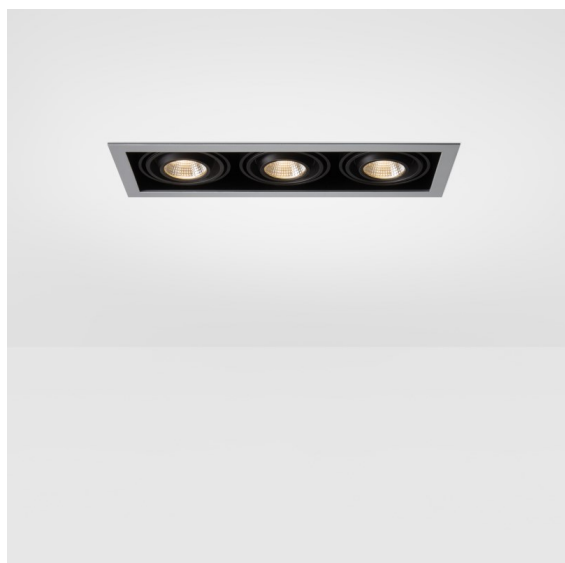

*Mini-Multiple Recessed Adjustable M-LED 3x DE Aluminium Matt - Black Matt*

**Spezifikationen**

Material	13130205
Typ der Lichtquelle	für M-LED
Lebensdauer	L80 B20 bei 50.000 Stunden
Leuchtmittel enthalten	Nein
Anzahl Lichtquellen	3
Lichtrichtung	Abwärts
Optik	Reflektor
Eingangsspannung	Konstantstrom-Treiber erforderlich
Schutzklasse	III
Schutzart	20
Glühdrahtprüfung (°C)	960
Innen/Außen	Innen
Anwendung	Decke, Wand
Montage	Einbau
Ausschnittgröße (mm)	L 315 W 110
Einbautiefe (mm)	120,0
Verstellbarkeit	V -35°/+35°
Abstand zum beleuchteten Objekt (m)	0,1
Primärfarbe & Primäres Finish	Aluminium, Matt
Sekundäre Farbe & Sekundäres Finish	Schwarz, Matt
Bruttogewicht (g)	1434,0
Antriebsstrom (mA)	350      500
Lichtstrom pro Lampe (lm)	571      734
Effizienz (lm/W)	92      80
UGR	13      14
Bemerkung	<ul style="list-style-type: none"> <li>• M-LED-Leuchtenmodul nicht enthalten</li> <li>• Dies ist kein vollständiges Produkt. M-LED-Leuchtenmodul erforderlich.</li> </ul>

Zwanzig Jahre nach ihrer Markteinführung ist die Mini-Multiple noch immer eine begehrte Strahlerserie und eines unserer Flaggschiffe in unserem Portfolio der architektonischen Beleuchtung. Ihre stilvolle, deutlich sichtbare Technik macht die Mini Multiple zu Ihrem Verbündeten sowohl in minimalistischen Szenarien als auch in Szenarien mit industriellem Chic.