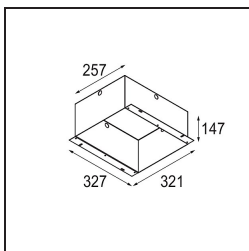

Montagezubehör

- **10400330** Installation Housing 257x327x147
- **10420330** Plaster Kit 345x287 - 315x110 1x

■ Wählen Sie das benötigte Zubehör