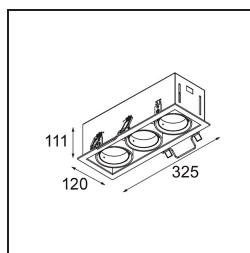

*Mini-Multiple Recessed Adjustable M-LED 3x DE Aluminium Matt - Black Matt*

**Spezifikationen**

Material	13130205
Typ der Lichtquelle	für M-LED
Lebensdauer	L80 B20 bei 50.000 Stunden
Leuchtmittel enthalten	Nein
Anzahl Lichtquellen	3
Lichtrichtung	Abwärts
Optik	Reflektor
Eingangsspannung	Konstantstrom-Treiber erforderlich
Schutzklasse	III
Schutzart	20
Glühdrahtprüfung (°C)	960
Innen/Außen	Innen
Anwendung	Decke, Wand
Montage	Einbau
Ausschnittgröße (mm)	L 315 W 110
Einbautiefe (mm)	120,0
Verstellbarkeit	V -35°/+35°
Abstand zum beleuchteten Objekt (m)	0,1
Primärfarbe & Primäres Finish	Aluminium, Matt
Sekundäre Farbe & Sekundäres Finish	Schwarz, Matt
Bruttogewicht (g)	1434,0
Antriebsstrom (mA)	350      500
Lichtstrom pro Lampe (lm)	571      734
Effizienz (lm/W)	92      80
UGR	13      14
Bemerkung	<ul style="list-style-type: none"> <li>• M-LED-Leuchtenmodul nicht enthalten</li> <li>• Dies ist kein vollständiges Produkt. M-LED-Leuchtenmodul erforderlich.</li> </ul>