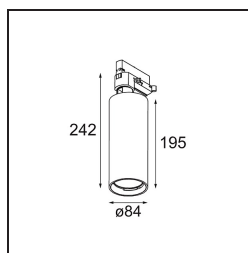

Specifications

Material	13111709
Tipo de fuente de luz	LED
Tipo de LED	LUMILED 1208 GEN 4
Tecnología LED	COB LED
CRI	Min. 90
Temperatura del color	4000K
Vida Útil	L80B10 @50.000 horas
Lámpara Incluida	Sí
Número de fuentes de luz	1
Código de flujo CIE	100 100 100 100 80
Binning (SDCM)	3
Dirección de la luz	Directo
Óptica	Reflector
Voltaje de entrada	230V
Luminaire power (W)	27,5
Clasificación eléctrica	I
Clasificación del IP	20
Clasificación de hilo incandescente (°C)	960
Protocolo de regulación	DALI
DALI Standard	DALI-2
Interio/Exterior	Interior
Aplicación	Techo
Ajustabilidad	H 360° V 0°/+90°
Distancia al objeto iluminado (m)	0,1
Color principal & Acabado principal	Blanco, Estructura
Peso bruto (g)	1052,0
Flujo luminoso por lámpara (lm)	2652
Eficacia (lm/W)	96
Índice de deslumbramiento	14