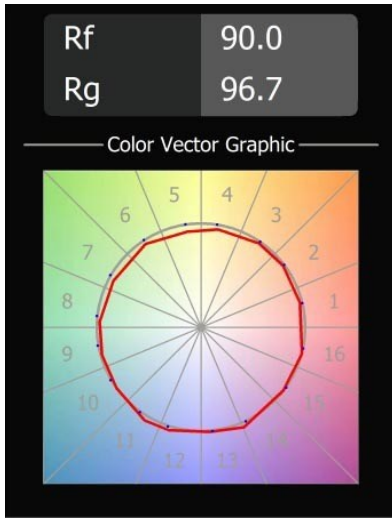

TM30 & CRI diagram