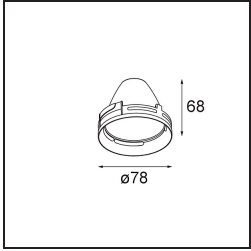

Accesorios Opticos

- **10210006** Reflector 85 Flood Aluminium Anodised
- **10210004** Reflector 85 Spot Aluminium Anodised
- **10210005** Reflector 85 Medium Aluminium Anodised

■ Choose a required accessory