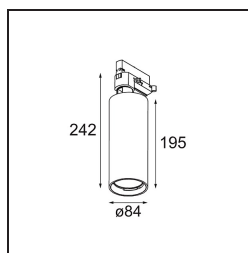

#### Specifications

Materiale	13111532
Tipo di Sorgente	LED
Tipologia LED	LUMILED 1208 GEN 4
Tecnologie LED	COB
CRI	Min. 90
Temperatura di colore della luce	3000K
Vita utile	L80B10 @50.000 ore
Lampadina inclusa	Sì
Numero di fonte luminosa	1
Codice di flusso CIE	100 100 100 100 80
Binning (SDCM)	3
Direzione della luce	Diretta
Ottiche	Riflettore
Volt in ingresso	230V
Luminaire power (W)	27,5
Classificazione elettrica	I
Grado IP	20
Test filo a caldo (°C)	960
Protocollo di regolazione (Dimmer)	DALI
DALI Standard	DALI-2
Interno/Esterno	Interno
Applicazione	Soffitto
Orientabilità	H 360° V 0°/+90°
Distanza dall'oggetto illuminato (m)	0,1
Colore primario & Finitura primaria	Nero, Strutturata
Peso lordo (g)	1052,0
Flusso luminoso per lampade (lm)	2543
Efficienza (lm/W)	92
Livello abbagliamento	14