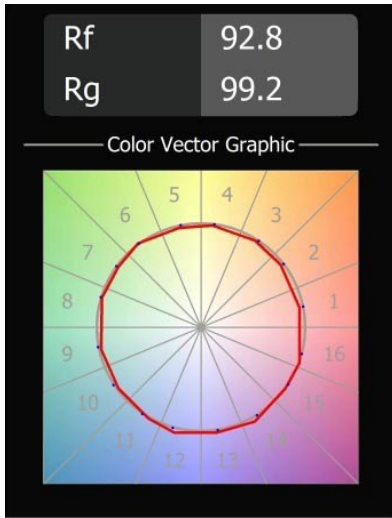

TM30 & CRI diagram