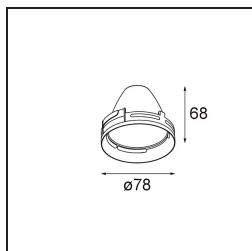

Accessorio Ottico

- **10210006** Reflector 85 Flood Aluminium Anodised
- **10210004** Reflector 85 Spot Aluminium Anodised
- **10210005** Reflector 85 Medium Aluminium Anodised

■ Choose a required accessory