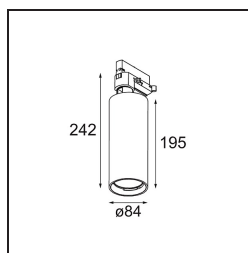

Specifications

Material	13111432
Tipo de fuente de luz	LED
Tipo de LED	LUMILED 1208 GEN 4
Tecnología LED	COB LED
CRI	Min. 90
Temperatura del color	2700K
Vida Útil	L80B10 @50.000 horas
Lámpara Incluida	Sí
Número de fuentes de luz	1
Código de flujo CIE	100 100 100 100 80
Binning (SDCM)	3
Dirección de la luz	Directo
Óptica	Reflector
Voltaje de entrada	230V
Luminaire power (W)	27,5
Clasificación eléctrica	I
Clasificación del IP	20
Clasificación de hilo incandescente (°C)	960
Protocolo de regulación	DALI
DALI Standard	DALI-2
Interio/Exterior	Interior
Aplicación	Techo
Ajustabilidad	H 359° V -90°/+90°
Distancia al objeto iluminado (m)	0,1
Color principal & Acabado principal	Negro, Estructura
Peso bruto (g)	1052,0
Flujo luminoso por lámpara (lm)	2306
Eficacia (lm/W)	83
Índice de deslumbramiento	14