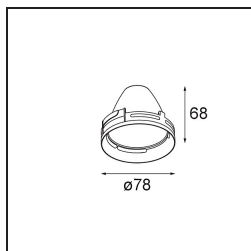

Accesorios Opticos

- **10210006** Reflector 85 Flood Aluminium Anodised
- **10210004** Reflector 85 Spot Aluminium Anodised
- **10210005** Reflector 85 Medium Aluminium Anodised

■ Choose a required accessory