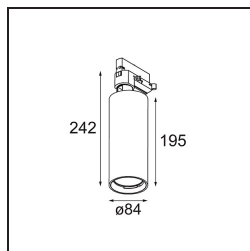

Charlatan Track 230V Adjustable 85 lx LED 3000K DALI DI White Structure

Specifications

Materiale	13111509
Tipo di Sorgente	LED
Tipologia LED	LUMILED 1208 GEN 4
Tecnologie LED	COB
CRI	Min. 90
Temperatura di colore della luce	3000K
Vita utile	L80B10 @50.000 ore
Lampadina inclusa	Sì
Numero di fonte luminosa	1
Codice di flusso CIE	100 100 100 100 80
Binning (SDCM)	3
Direzione della luce	Diretta
Ottiche	Riflettore
Volt in ingresso	230V
Luminaire power (W)	27,5
Classificazione elettrica	I
Grado IP	20
Test filo a caldo (°C)	960
Protocollo di regolazione (Dimmer)	DALI
DALI Standard	DALI-2
Interno/Esterno	Interno
Applicazione	Soffitto
Orientabilità	H 360° V 0°/+90°
Distanza dall'oggetto illuminato (m)	0,1
Colore primario & Finitura primaria	Bianco, Strutturata
Peso lordo (g)	1052,0
Flusso luminoso per lampade (lm)	2543
Efficienza (lm/W)	92
Livello abbagliamento	14