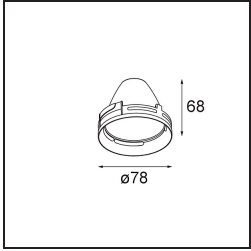

Accessorio Ottico

- **10210006** Reflector 85 Flood Aluminium Anodised
- **10210004** Reflector 85 Spot Aluminium Anodised
- **10210005** Reflector 85 Medium Aluminium Anodised

■ Choose a required accessory