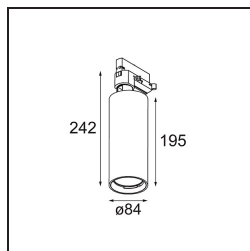

Date
Customer
Project
Type

Charlatan Track 230V Adjustable 85 lx LED 3000K DALI DI White Structure

Specifications

Material	13111509
Tipo de fuente de luz	LED
Tipo de LED	LUMILED 1208 GEN 4
Tecnología LED	COB LED
CRI	Min. 90
Temperatura del color	3000K
Vida Útil	L80B10 @50.000 horas
Lámpara Incluida	Sí
Número de fuentes de luz	1
Código de flujo CIE	100 100 100 100 80
Binning (SDCM)	3
Dirección de la luz	Directo
Óptica	Reflector
Voltaje de entrada	230V
Luminaire power (W)	27,5
Clasificación eléctrica	I
Clasificación del IP	20
Clasificación de hilo incandescente (°C)	960
Protocolo de regulación	DALI
DALI Standard	DALI-2
Interio/Exterior	Interior
Aplicación	Techo
Ajustabilidad	H 360° V 0°/+90°
Distancia al objeto iluminado (m)	0,1
Color principal & Acabado principal	Blanco, Estructura
Peso bruto (g)	1052,0
Flujo luminoso por lámpara (lm)	2543
Eficacia (lm/W)	92
Índice de deslumbramiento	14