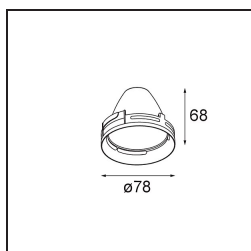

Accesorios Opticos

- **10210006** Reflector 85 Flood Aluminium Anodised
- **10210004** Reflector 85 Spot Aluminium Anodised
- **10210005** Reflector 85 Medium Aluminium Anodised

■ Choose a required accessory