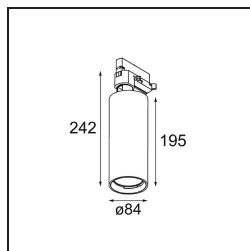

### Spezifikationen

Material	13111509
Typ der Lichtquelle	LED
LED Typ	LUMILED 1208 GEN 4
LED-Technologie	COB-LED
CRI	Min. 90
Farbtemperatur	3000K
Lebensdauer	L80 B10 bei 50.000 Stunden
Leuchtmittel enthalten	Ja
Anzahl Lichtquellen	1
CIE-Fluxcode	100 100 100 100 80
Binning (SDCM)	3
Lichtrichtung	Abwärts
Optik	Reflektor
Eingangsspannung	230 V
Luminaire power (W)	27,5
Schutzklasse	I
Schutzart	20
Glühdrahtprüfung (°C)	960
Dimmprotokoll	DALI
DALI Standard	DALI-2
Innen/Außen	Innen
Anwendung	Decke
Verstellbarkeit	H 359° V -90°/+90°
Abstand zum beleuchteten Objekt (m)	0,1
Primärfarbe & Primäres Finish	Weiß, Strukturiert
Bruttogewicht (g)	1052,0
Lichtstrom pro Lampe (lm)	2543
Effizienz (lm/W)	92
UGR	14