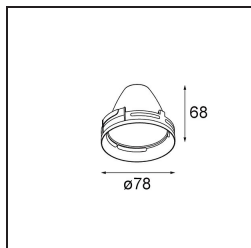

Optisches Zubehör

- **10210006** Reflector 85 Flood Aluminium Anodised
- **10210004** Reflector 85 Spot Aluminium Anodised
- **10210005** Reflector 85 Medium Aluminium Anodised

■ Wählen Sie das benötigte Zubehör