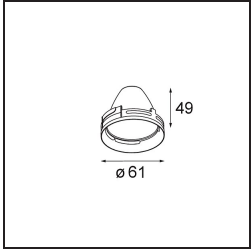

Accesorios Opticos

- **10210002** Reflector 65 Medium Aluminium Anodised
- **10210001** Reflector 65 Spot Aluminium Anodised
- **10210003** Reflector 65 Flood Aluminium Anodised

■ Choose a required accessory