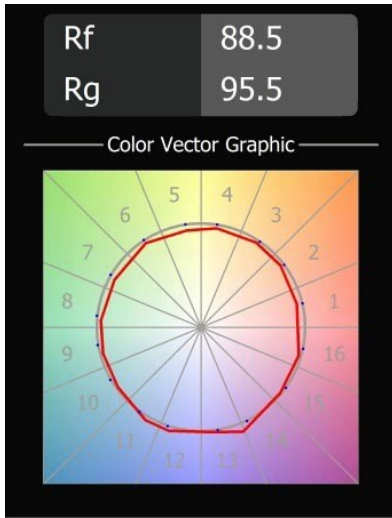

TM30 & CRI diagram