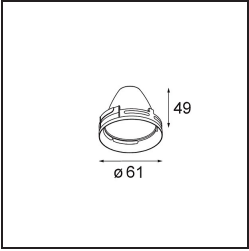

Accesorios Opticos

- **10210002** Reflector 65 Medium Aluminium Anodised
- **10210001** Reflector 65 Spot Aluminium Anodised
- **10210003** Reflector 65 Flood Aluminium Anodised

■ Choose a required accessory