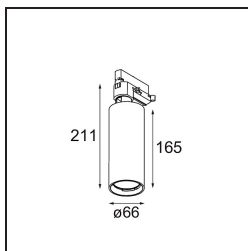

### Specifications

Material	13110709
Tipo de fuente de luz	LED
Tipo de LED	LUMILED 1203 GEN 4
Tecnología LED	COB LED
CRI	Min. 90
Temperatura del color	4000K
Vida Útil	L80B10 @50.000 horas
Lámpara Incluida	Sí
Número de fuentes de luz	1
Código de flujo CIE	100 100 100 100 80
Binning (SDCM)	3
Dirección de la luz	Directo
Óptica	Reflector
Voltaje de entrada	230V
Luminaire power (W)	17,0
Clasificación eléctrica	I
Clasificación del IP	20
Clasificación de hilo incandescente (°C)	960
Protocolo de regulación	DALI
DALI Standard	DALI-2
Interio/Exterior	Interior
Aplicación	Techo
Ajustabilidad	H 360° V 0°/+90°
Distancia al objeto iluminado (m)	0,1
Color principal & Acabado principal	Blanco, Estructura
Peso bruto (g)	716,0
Flujo luminoso por lámpara (lm)	1433
Eficacia (lm/W)	84
Índice de deslumbramiento	13