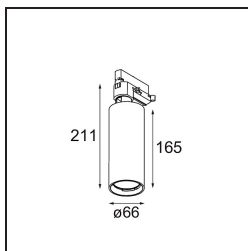

Specifications

Material	13110709
Tipo de fuente de luz	LED
Tipo de LED	LUMILED 1203 GEN 4
Tecnología LED	COB LED
CRI	Min. 90
Temperatura del color	4000K
Vida Útil	L80B10 @50.000 horas
Lámpara Incluida	Sí
Número de fuentes de luz	1
Código de flujo CIE	100 100 100 100 80
Binning (SDCM)	3
Dirección de la luz	Directo
Óptica	Reflector
Voltaje de entrada	230V
Luminaire power (W)	17,0
Clasificación eléctrica	I
Clasificación del IP	20
Clasificación de hilo incandescente (°C)	960
Protocolo de regulación	DALI
DALI Standard	DALI-2
Interio/Exterior	Interior
Aplicación	Techo
Ajustabilidad	H 359° V -90°/+90°
Distancia al objeto iluminado (m)	0,1
Color principal & Acabado principal	Blanco, Estructura
Peso bruto (g)	716,0
Flujo luminoso por lámpara (lm)	1433
Eficacia (lm/W)	84
Índice de deslumbramiento	13