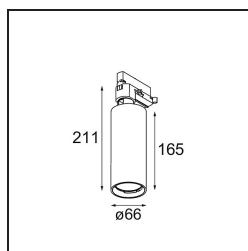

#### Specifications

Materiale	13110532
Tipo di Sorgente	LED
Tipologia LED	LUMILED 1203 GEN 4
Tecnologie LED	COB
CRI	Min. 90
Temperatura di colore della luce	3000K
Vita utile	L80B10 @50.000 ore
Lampadina inclusa	Sì
Numero di fonte luminosa	1
Codice di flusso CIE	100 100 100 100 80
Binning (SDCM)	3
Direzione della luce	Diretta
Ottiche	Riflettore
Volt in ingresso	230V
Luminaire power (W)	17,0
Classificazione elettrica	I
Grado IP	20
Test filo a caldo (°C)	960
Protocollo di regolazione (Dimmer)	DALI
DALI Standard	DALI-2
Interno/Esterno	Interno
Applicazione	Soffitto
Orientabilità	H 360° V 0°/+90°
Distanza dall'oggetto illuminato (m)	0,1
Colore primario & Finitura primaria	Nero, Strutturata
Peso lordo (g)	716,0
Flusso luminoso per lampade (lm)	1329
Efficienza (lm/W)	78
Livello abbagliamento	12