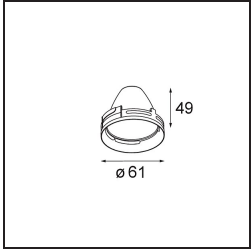

Accessorio Ottico

- **10210002** Reflector 65 Medium Aluminium Anodised
- **10210001** Reflector 65 Spot Aluminium Anodised
- **10210003** Reflector 65 Flood Aluminium Anodised

■ Choose a required accessory