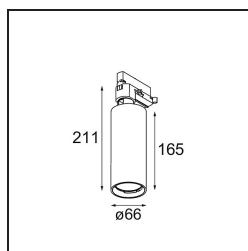

Specifications

Material	13110532
Tipo de fuente de luz	LED
Tipo de LED	LUMILED 1203 GEN 4
Tecnología LED	COB LED
CRI	Min. 90
Temperatura del color	3000K
Vida Útil	L80B10 @50.000 horas
Lámpara Incluida	Sí
Número de fuentes de luz	1
Código de flujo CIE	100 100 100 100 80
Binning (SDCM)	3
Dirección de la luz	Directo
Óptica	Reflector
Voltaje de entrada	230V
Luminaire power (W)	17,0
Clasificación eléctrica	I
Clasificación del IP	20
Clasificación de hilo incandescente (°C)	960
Protocolo de regulación	DALI
DALI Standard	DALI-2
Interio/Exterior	Interior
Aplicación	Techo
Ajustabilidad	H 360° V 0°/+90°
Distancia al objeto iluminado (m)	0,1
Color principal & Acabado principal	Negro, Estructura
Peso bruto (g)	716,0
Flujo luminoso por lámpara (lm)	1329
Eficacia (lm/W)	78
Índice de deslumbramiento	12