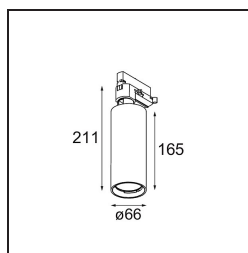

Specifications

Material	13110432
Tipo de fuente de luz	LED
Tipo de LED	LUMILED 1203 GEN 4
Tecnología LED	COB LED
CRI	Min. 90
Temperatura del color	2700K
Vida Útil	L80B10 @50.000 horas
Lámpara Incluida	Sí
Número de fuentes de luz	1
Código de flujo CIE	100 100 100 100 80
Binning (SDCM)	3
Dirección de la luz	Directo
Óptica	Reflector
Voltaje de entrada	230V
Luminaire power (W)	17,0
Clasificación eléctrica	I
Clasificación del IP	20
Clasificación de hilo incandescente (°C)	960
Protocolo de regulación	DALI
DALI Standard	DALI-2
Interio/Exterior	Interior
Aplicación	Techo
Ajustabilidad	H 360° V 0°/+90°
Distancia al objeto iluminado (m)	0,1
Color principal & Acabado principal	Negro, Estructura
Peso bruto (g)	716,0
Flujo luminoso por lámpara (lm)	1246
Eficacia (lm/W)	73
Índice de deslumbramiento	12