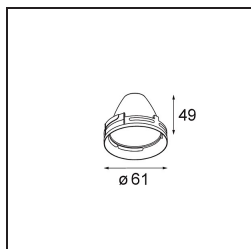

Accesorios Opticos

- **10210002** Reflector 65 Medium Aluminium Anodised
- **10210001** Reflector 65 Spot Aluminium Anodised
- **10210003** Reflector 65 Flood Aluminium Anodised

■ Choose a required accessory