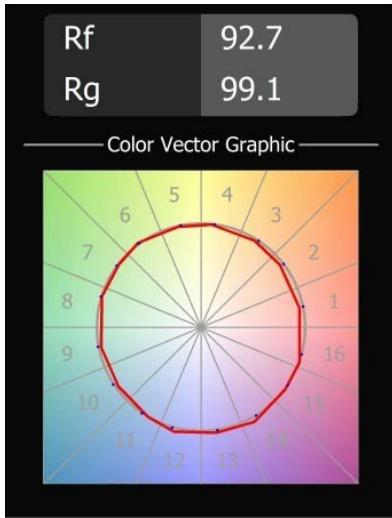

TM30 & CRI Diagrammen

Diagrammen