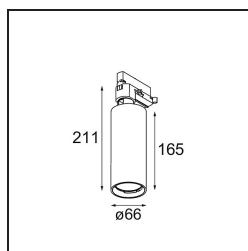

Specificaties

Materiaal	13110509
Type Lichtbron	LED
LED type	LUMILED 1203 GEN 4
LED technologie	Led-COB
CRI	Min. 90
Kleurtemperatuur	3000K
Levensduur	L80B10 bij 50.000 Uur
Lamp inbegrepen	Ja
Aantal Lichtbronnen	1
CIE-fluxcode	100 100 100 100 80
Binning (SDCM)	3
Lichtrichting	Omlaag
Optisch	Reflector
Ingangsspanning	230 V
Luminaire power (W)	17,0
Elektriciteitsklasse	I
IP-klasse	20
Gloeidraadtest (°C)	960
Protocol Voor Dimmen	DALI
DALI Standard	DALI-2
Binnen/Buiten	Binnen
Toepassing	Plafond
Verstelbaarheid	H 360° V 0°/+90°
Afstand tot Verlicht Voorwerp (m)	0,1
Primaire Kleur & Primaire Afwerking	Wit, Structuur
Brutogewicht (g)	716,0
Lumenoutput per lampunit (lm)	1329
Efficiëntie (lm/W)	78
UGR	12
Opmerking	<ul style="list-style-type: none"> • 3500K op verzoek • Reflector niet inbegrepen • 3500K op verzoek • Reflector niet inbegrepen • Dit is geen compleet product. Reflector en Track 230V systeem vereist. • Dit is geen compleet product. Reflector en Track 230V systeem vereist.