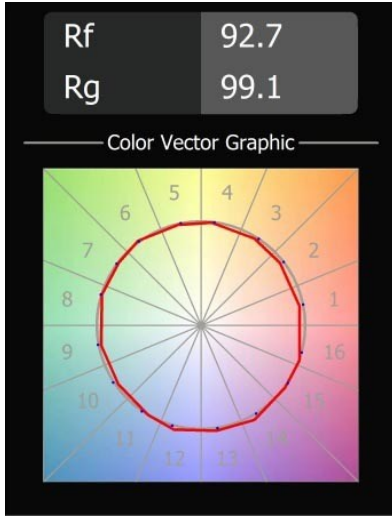

TM30 & CRI diagram