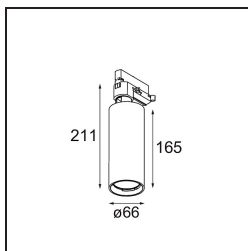

Specifications

Material	13110509
Tipo de fuente de luz	LED
Tipo de LED	LUMILED 1203 GEN 4
Tecnología LED	COB LED
CRI	Min. 90
Temperatura del color	3000K
Vida Útil	L80B10 @50.000 horas
Lámpara Incluida	Sí
Número de fuentes de luz	1
Código de flujo CIE	100 100 100 100 80
Binning (SDCM)	3
Dirección de la luz	Directo
Óptica	Reflector
Voltaje de entrada	230V
Luminaire power (W)	17,0
Clasificación eléctrica	I
Clasificación del IP	20
Clasificación de hilo incandescente (°C)	960
Protocolo de regulación	DALI
DALI Standard	DALI-2
Interio/Exterior	Interior
Aplicación	Techo
Ajustabilidad	H 360° V 0°/+90°
Distancia al objeto iluminado (m)	0,1
Color principal & Acabado principal	Blanco, Estructura
Peso bruto (g)	716,0
Flujo luminoso por lámpara (lm)	1329
Eficacia (lm/W)	78
Índice de deslumbramiento	12