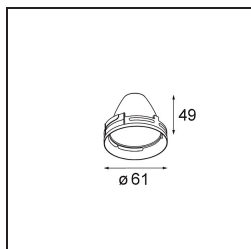

Optische Accessoires

- **10210002** Reflector 65 Medium Aluminium Anodised
- **10210001** Reflector 65 Spot Aluminium Anodised
- **10210003** Reflector 65 Flood Aluminium Anodised

■ Kies een vereist accessoire