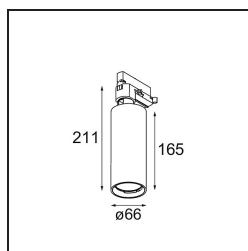

Datum
Klant
Project
Soort

Charlatan Track 230V Adjustable 65 lx LED 2700K DALI DI White Structure

Charlatan, een railspot voor onze 230V-rail, is de makkelijke keuze voor ruimtes waar verandering nodig is. Dankzij het pretentieloze, tijdloze ontwerp en de uitstekende prijs-kwaliteitverhouding is Charlatan perfect voor verschillende ruimtes. Een dunne, verstelbare beugel. De flexibiliteit van 360° horizontaal en 90° verticaal. Een dieper verzonken reflector voor visueel comfort. Bij Charlatan wordt er niet bekibeld op kwaliteit of technologie.

Specificaties

Materiaal	13110409
Type Lichtbron	LED
LED type	LUMILED 1203 GEN 4
LED technologie	Led-COB
CRI	Min. 90
Kleurtemperatuur	2700K
Levensduur	L80B10 bij 50.000 Uur
Lamp inbegrepen	Ja
Aantal Lichtbronnen	1
CIE-fluxcode	100 100 100 100 80
Binning (SDCM)	3
Lichtrichting	Omlaag
Optisch	Reflector
Ingangsspanning	230 V
Luminaire power (W)	17,0
Elektriciteitsklasse	I
IP-klasse	20
Gloeidraadtest (°C)	960
Protocol Voor Dimmen	DALI
DALI Standard	DALI-2
Binnen/Buiten	Binnen
Toepassing	Plafond
Verstelbaarheid	H 359° V -90°/+90°
Afstand tot Verlicht Voorwerp (m)	0,1
Primaire Kleur & Primaire Afwerking	Wit, Structuur
Brutogewicht (g)	716,0
Lumenoutput per lampunit (lm)	1246
Efficiëntie (lm/W)	73
UGR	12
Opmerking	<ul style="list-style-type: none"> • 3500K op verzoek • Reflector niet inbegrepen • 3500K op verzoek • Reflector niet inbegrepen • Dit is geen compleet product. Reflector en Track 230V systeem vereist. • Dit is geen compleet product. Reflector en Track 230V systeem vereist.