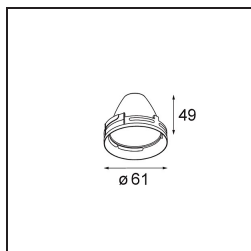

Optische Accessoires

- **10210002** Reflector 65 Medium Aluminium Anodised
- **10210001** Reflector 65 Spot Aluminium Anodised
- **10210003** Reflector 65 Flood Aluminium Anodised

■ Kies een vereist accessoire