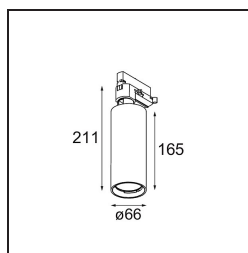

Datum
Klant
Project
Soort

Charlatan Track 230V Adjustable 65 lx LED 2700K DALI DI White Structure

Charlatan, een railspot voor onze 230V-rail, is de makkelijke keuze voor ruimtes waar verandering nodig is. Dankzij het pretentieloze, tijdloze ontwerp en de uitstekende prijs-kwaliteitverhouding is Charlatan perfect voor verschillende ruimtes. Een dunne, verstelbare beugel. De flexibiliteit van 360° horizontaal en 90° verticaal. Een dieper verzonken reflector voor visueel comfort. Bij Charlatan wordt er niet bekribbeld op kwaliteit of technologie.

Specificaties

Materiaal	13110409
Type Lichtbron	LED
LED type	LUMILED 1203 GEN 4
LED technologie	Led-COB
CRI	Min. 90
Kleurtemperatuur	2700K
Levensduur	L80B10 bij 50.000 Uur
Lamp inbegrepen	Ja
Aantal Lichtbronnen	1
CIE-fluxcode	100 100 100 100 80
Binning (SDCM)	3
Lichtrichting	Omlaag
Optisch	Reflector
Ingangsspanning	230 V
Luminaire power (W)	17,0
Elektriciteitsklasse	I
IP-klasse	20
Gloeidraadtest (°C)	960
Protocol Voor Dimmen	DALI
DALI Standard	DALI-2
Binnen/Buiten	Binnen
Toepassing	Plafond
Verstelbaarheid	H 360° V 0°/+90°
Afstand tot Verlicht Voorwerp (m)	0,1
Primaire Kleur & Primaire Afwerking	Wit, Structuur
Brutogewicht (g)	716,0
Lumenoutput per lampunit (lm)	1246
Efficiëntie (lm/W)	73
UGR	12
Opmerking	<ul style="list-style-type: none"> • 3500K op verzoek • Reflector niet inbegrepen • 3500K op verzoek • Reflector niet inbegrepen • Dit is geen compleet product. Reflector en Track 230V systeem vereist. • Dit is geen compleet product. Reflector en Track 230V systeem vereist.