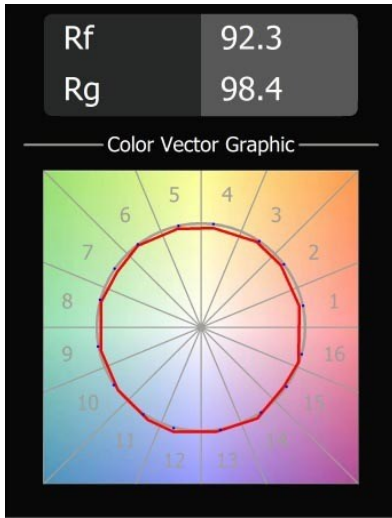

TM30 & CRI Diagrammen