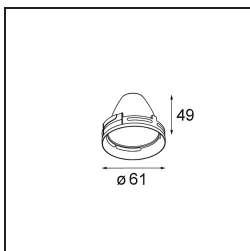

Accessorio Ottico

- **10210002** Reflector 65 Medium Aluminium Anodised
- **10210001** Reflector 65 Spot Aluminium Anodised
- **10210003** Reflector 65 Flood Aluminium Anodised

■ Choose a required accessory