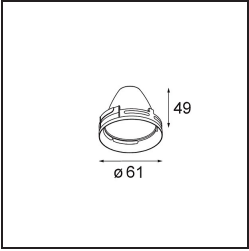

Accessorio Ottico

- **10210002** Reflector 65 Medium Aluminium Anodised
- **10210001** Reflector 65 Spot Aluminium Anodised
- **10210003** Reflector 65 Flood Aluminium Anodised

■ Choose a required accessory