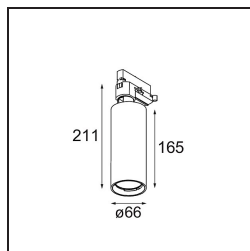

### Specifications

|                                      |                     |
|--------------------------------------|---------------------|
| Materiale                            | 13110409            |
| Tipo di Sorgente                     | LED                 |
| Tipologia LED                        | LUMILED 1203 GEN 4  |
| Tecnologie LED                       | COB                 |
| CRI                                  | Min. 90             |
| Temperatura di colore della luce     | 2700K               |
| Vita utile                           | L80B10 @50.000 ore  |
| Lampadina inclusa                    | Sì                  |
| Numero di fonte luminosa             | 1                   |
| Codice di flusso CIE                 | 100 100 100 100 80  |
| Binning (SDCM)                       | 3                   |
| Direzione della luce                 | Diretta             |
| Ottiche                              | Riflettore          |
| Volt in ingresso                     | 230V                |
| Luminaire power (W)                  | 17,0                |
| Classificazione elettrica            | I                   |
| Grado IP                             | 20                  |
| Test filo a caldo (°C)               | 960                 |
| Protocollo di regolazione (Dimmer)   | DALI                |
| DALI Standard                        | DALI-2              |
| Interno/Esterno                      | Interno             |
| Applicazione                         | Soffitto            |
| Orientabilità                        | H 360° V 0°/+90°    |
| Distanza dall'oggetto illuminato (m) | 0,1                 |
| Colore primario & Finitura primaria  | Bianco, Strutturata |
| Peso lordo (g)                       | 716,0               |
| Flusso luminoso per lampade (lm)     | 1246                |
| Efficienza (lm/W)                    | 73                  |
| Livello abbagliamento                | 12                  |