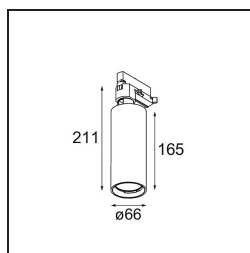

| |
|----------|
| Date |
| Customer |
| Project |
| Type |

Charlatan Track 230V Adjustable 65 lx LED 2700K DALI DI White Structure

Specifications

| | |
|--------------------------------------|---------------------|
| Materiale | 13110409 |
| Tipo di Sorgente | LED |
| Tipologia LED | LUMILED 1203 GEN 4 |
| Tecnologie LED | COB |
| CRI | Min. 90 |
| Temperatura di colore della luce | 2700K |
| Vita utile | L80B10 @50.000 ore |
| Lampadina inclusa | Sì |
| Numero di fonte luminosa | 1 |
| Codice di flusso CIE | 100 100 100 100 80 |
| Binning (SDCM) | 3 |
| Direzione della luce | Diretta |
| Ottiche | Riflettore |
| Volt in ingresso | 230V |
| Luminaire power (W) | 17,0 |
| Classificazione elettrica | I |
| Grado IP | 20 |
| Test filo a caldo (°C) | 960 |
| Protocollo di regolazione (Dimmer) | DALI |
| DALI Standard | DALI-2 |
| Interno/Esterno | Interno |
| Applicazione | Soffitto |
| Orientabilità | H 359° V -90°/+90° |
| Distanza dall'oggetto illuminato (m) | 0,1 |
| Colore primario & Finitura primaria | Bianco, Strutturata |
| Peso lordo (g) | 716,0 |
| Flusso luminoso per lampade (lm) | 1246 |
| Efficienza (lm/W) | 73 |
| Livello abbagliamento | 12 |