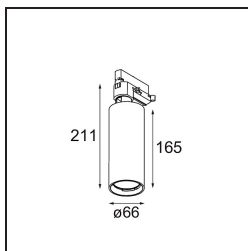

### Specifications

Material	13110409
Tipo de fuente de luz	LED
Tipo de LED	LUMILED 1203 GEN 4
Tecnología LED	COB LED
CRI	Min. 90
Temperatura del color	2700K
Vida Útil	L80B10 @50.000 horas
Lámpara Incluida	Sí
Número de fuentes de luz	1
Código de flujo CIE	100 100 100 100 80
Binning (SDCM)	3
Dirección de la luz	Directo
Óptica	Reflector
Voltaje de entrada	230V
Luminaire power (W)	17,0
Clasificación eléctrica	I
Clasificación del IP	20
Clasificación de hilo incandescente (°C)	960
Protocolo de regulación	DALI
DALI Standard	DALI-2
Interio/Exterior	Interior
Aplicación	Techo
Ajustabilidad	H 359° V -90°/+90°
Distancia al objeto iluminado (m)	0,1
Color principal & Acabado principal	Blanco, Estructura
Peso bruto (g)	716,0
Flujo luminoso por lámpara (lm)	1246
Eficacia (lm/W)	73
Índice de deslumbramiento	12