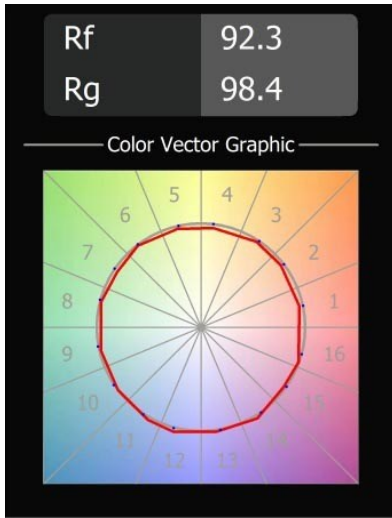

TM30 & CRI diagram