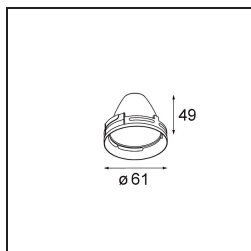

Accesorios Opticos

- **10210002** Reflector 65 Medium Aluminium Anodised
- **10210001** Reflector 65 Spot Aluminium Anodised
- **10210003** Reflector 65 Flood Aluminium Anodised

■ Choose a required accessory