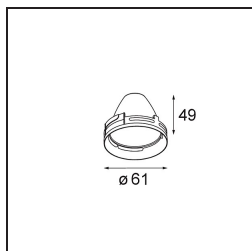

Accesorios Opticos

- **10210002** Reflector 65 Medium Aluminium Anodised
- **10210001** Reflector 65 Spot Aluminium Anodised
- **10210003** Reflector 65 Flood Aluminium Anodised

■ Choose a required accessory