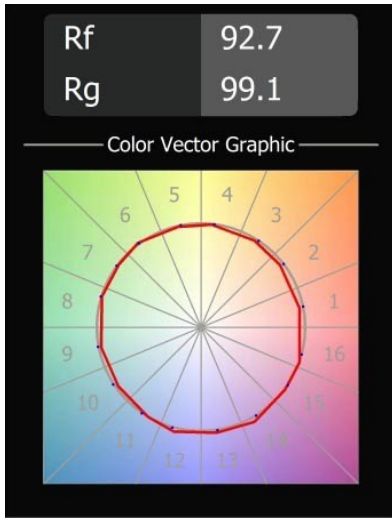

TM30 & CRI diagram