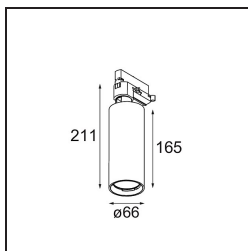

### Specifications

Material	13110132
Tipo de fuente de luz	LED
Tipo de LED	LUMILED 1203 GEN 4
Tecnología LED	COB LED
CRI	Min. 90
Temperatura del color	3000K
Vida Útil	L80B10 @50.000 horas
Lámpara Incluida	Sí
Número de fuentes de luz	1
Código de flujo CIE	100 100 100 100 80
Binning (SDCM)	3
Dirección de la luz	Directo
Óptica	Reflector
Voltaje de entrada	230V
Luminaire power (W)	17,0
Clasificación eléctrica	I
Clasificación del IP	20
Clasificación de hilo incandescente (°C)	960
Protocolo de regulación	Trailing Edge
Interio/Exterior	Interior
Aplicación	Techo
Ajustabilidad	H 360° V 0°/+90°
Distancia al objeto iluminado (m)	0,1
Color principal & Acabado principal	Negro, Estructura
Peso bruto (g)	687,0
Flujo luminoso por lámpara (lm)	1329
Eficacia (lm/W)	78
Índice de deslumbramiento	12