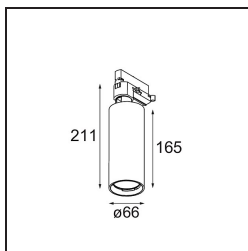

### Specifications

Materiale	13110109
Tipo di Sorgente	LED
Tipologia LED	LUMILED 1203 GEN 4
Tecnologie LED	COB
CRI	Min. 90
Temperatura di colore della luce	3000K
Vita utile	L80B10 @50.000 ore
Lampadina inclusa	Sì
Numero di fonte luminosa	1
Codice di flusso CIE	100 100 100 100 80
Binning (SDCM)	3
Direzione della luce	Diretta
Ottiche	Riflettore
Volt in ingresso	230V
Luminaire power (W)	17,0
Classificazione elettrica	I
Grado IP	20
Test filo a caldo (°C)	960
Protocollo di regolazione (Dimmer)	Taglio di fase
Interno/Esterno	Interno
Applicazione	Soffitto
Orientabilità	H 360° V 0°/+90°
Distanza dall'oggetto illuminato (m)	0,1
Colore primario & Finitura primaria	Bianco, Strutturata
Peso lordo (g)	687,0
Flusso luminoso per lampade (lm)	1329
Efficienza (lm/W)	78
Livello abbagliamento	12