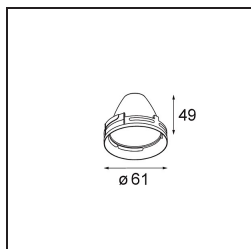

Accessorio Ottico

- **10210002** Reflector 65 Medium Aluminium Anodised
- **10210001** Reflector 65 Spot Aluminium Anodised
- **10210003** Reflector 65 Flood Aluminium Anodised

■ Choose a required accessory