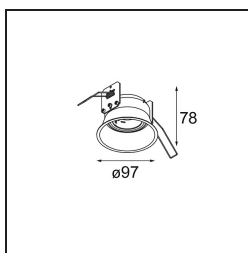

Datum
Klant
Project
Soort

Lotis Round Recessed Adjustable 97 1x M-LED DE White Structure

Lotis Round is een inbouwspot met een smalle sierlijst. Het typische aan deze armatuur is de diep verzonken kegel, waarin de lichtbron zit. Lotis Round staat bekend om zijn moeiteloos design en praktische toepassingen en is er in verschillende diameters en met diverse soorten lichtbronnen.

Specificaties

Materiaal	13100009
Type Lichtbron	M-LED
Levensduur	L80B20 bij 50.000 Uur
Lamp inbegrepen	Neen
Aantal Lichtbronnen	1
Lichtrichting	Omlaag
Optisch	Reflector
Ingangsspanning	Aandrijving Gelijkstroom Vereist
Elektriciteitsklasse	III
IP-klasse	20
Gloeidraadtest (°C)	960
Binnen/Buiten	Binnen
Toepassing	Plafond
Montage	Inbouw
Inbouwopening (mm)	ø92
Montagediepte (mm)	100,0
Verstelbaarheid	V -15°/+15°
Afstand tot Verlicht Voorwerp (m)	0,1
Primaire Kleur & Primaire Afwerking	Wit, Structuur
Brutogewicht (g)	120,0
Stroom driver (mA)	350
Lumenoutput per lampunit (lm)	508
Efficiëntie (lm/W)	82