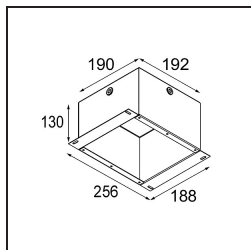

Accessori Installazione

- **10889830** Installation Housing 192x190x130
- **12290330** Plaster Kit 190X190 - 92 1x

■ Choose a required accessory