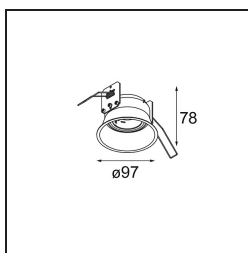

Date
Customer
Project
Type

*Lotis Round Recessed Adjustable 97 lx M-LED DE White Structure*

### Specifications

Materiale	13100009
Tipo di Sorgente	M-LED
Vita utile	L80B20 @50.000 ore
Lampadina inclusa	No
Numero di fonte luminosa	1
Direzione della luce	Diretta
Ottiche	Riflettore
Volt in ingresso	Necessario driver a corrente costante
Classificazione elettrica	III
Grado IP	20
Test filo a caldo (°C)	960
Interno/Esterno	Interno
Applicazione	Soffitto
Montaggio	Incassato
Foro d'incasso (mm)	ø92
Profondità di montaggio (mm)	100,0
Orientabilità	V -15°/+15°
Distanza dall'oggetto illuminato (m)	0,1
Colore primario & Finitura primaria	Bianco, Strutturata
Peso lordo (g)	120,0
Corrente di azionamento (mA)	350
Flusso luminoso per lampade (lm)	508
Efficienza (lm/W)	82

Lotis Round è un faretto incassato dal profilo discreto. La caratteristica distintiva di questo apparecchio illuminante è il suo cono profondamente incassato, che contiene la fonte luminosa. Noto per il suo design semplice e la grande funzionalità, Lotis Round è disponibile in diversi diametri e con varie tipologie di fonti luminose.