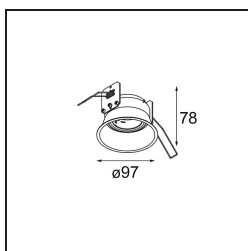

Lotis Round Recessed Adjustable 97 1x M-LED DE White Structure

Caractéristiques

Matériaux	13100009
Type de Source Lumineuse	M-LED
Durée de Vie	L80B20 à 50 000 heures
Ampoule incluse	Non
Nombre de Sources Lumineuses	1
Direction de la Lumière	Bas
Optique	Réflecteur
Tension d'Entrée	Driver à Courant Constant Requis
Classe Électrique	III
Indice de protection IP	20
Essai au fil incandescent (°C)	960
Intérieur/extérieur	Intérieur
Application	Plafond
Montage	Encastré
Taille de découpe (mm)	ø92
Profondeur de montage (mm)	100,0
Ajustabilité	V -15°/+15°
Distance avec l'Objet Éclairé (m)	0,1
Couleur Principale & Finition Principale	Blanc, Structure
Poids brut (g)	120,0
Courant du driver (mA)	350
Flux lumineux par lampe (lm)	508
Efficacité (lm/W)	82

Lotis Round est un spot encastré avec un bord mince. Ce luminaire se caractérise par un cône très profond, qui abrite la source lumineuse. Connue pour son design simple et sa grande fonctionnalité, Lotis Round se décline en différents diamètres, avec différents types de sources lumineuses.