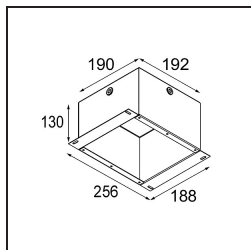

Accesorios Instalación

- **10889830** Installation Housing 192x190x130
- **12290330** Plaster Kit 190X190 - 92 1x

■ Choose a required accessory