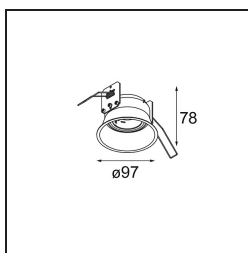

Date
Customer
Project
Type

Lotis Round Recessed Adjustable 97 1x M-LED DE White Structure

Lotis Round es un foco empotrado con un borde muy fino. Esta luminaria se caracteriza por su cono de empotrado profundo, que engloba la fuente de luz. Conocida por su diseño sencillo y alta funcionalidad, Lotis Round está disponible en distintos diámetros con diversos tipos de fuentes de luz.

Specifications

Material	13100009
Tipo de fuente de luz	M-LED
Vida Útil	L80B20 @50.000 horas
Lámpara Incluida	No
Número de fuentes de luz	1
Dirección de la luz	Directo
Óptica	Reflector
Voltaje de entrada	Driver de corriente constante requerido
Clasificación eléctrica	III
Clasificación del IP	20
Clasificación de hilo incandescente (°C)	960
Interio/Exterior	Interior
Aplicación	Techo
Montaje	Empotrado
Tamaño de corte (mm)	ø92
Profundidad de montaje (mm)	100,0
Ajustabilidad	V -15°/+15°
Distancia al objeto iluminado (m)	0,1
Color principal & Acabado principal	Blanco, Estructura
Peso bruto (g)	120,0
Corriente de accionamiento (mA)	350
Flujo luminoso por lámpara (lm)	508
Eficacia (lm/W)	82