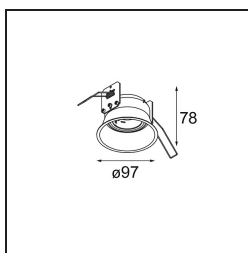

Datum
Kunde
Projekt
Art

Lotis Round Recessed Adjustable 97 1x M-LED DE White Structure

Die Lotis Round ist ein Einbaustrahler mit einer schmalen Einfassung. Kennzeichnend für diese Leuchte ist der tief eingelassene Kegel, der die Lichtquelle aufnimmt. Bekannt für ihr ungezwungenes Design und ihre hohe Funktionalität, ist die Lotis Round in verschiedenen Durchmessern und mit unterschiedlichen Arten von Lichtquellen lieferbar.

Spezifikationen

Material	13100009
Typ der Lichtquelle	M-LED
Lebensdauer	L80 B20 bei 50.000 Stunden
Leuchtmittel enthalten	Nein
Anzahl Lichtquellen	1
Lichtrichtung	Abwärts
Optik	Reflektor
Eingangsspannung	Konstantstrom-Treiber erforderlich
Schutzklasse	III
Schutzart	20
Glühdrahtprüfung (°C)	960
Innen/Außen	Innen
Anwendung	Decke
Montage	Einbau
Ausschnittgröße (mm)	ø92
Einbautiefe (mm)	100,0
Verstellbarkeit	V -15°/+15°
Abstand zum beleuchteten Objekt (m)	0,1
Primärfarbe & Primäres Finish	Weiß, Strukturiert
Bruttogewicht (g)	120,0
Antriebsstrom (mA)	350
Lichtstrom pro Lampe (lm)	508
Effizienz (lm/W)	82