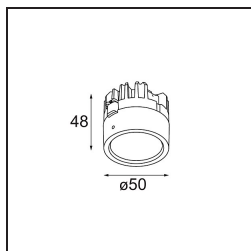

M-LED-Module

- **14060005** M-LED Module 50 1x LED 2700K Spot DE Aluminium Brushed Anodised
- **14060105** M-LED Module 50 1x LED 2700K Medium DE Aluminium Brushed Anodised
- **14060205** M-LED Module 50 1x LED 2700K Flood DE Aluminium Brushed Anodised
- **14060305** M-LED Module 50 1x LED 3000K Spot DE Aluminium Brushed Anodised
- **14060405** M-LED Module 50 1x LED 3000K Medium DE Aluminium Brushed Anodised
- **14060505** M-LED Module 50 1x LED 3000K Flood DE Aluminium Brushed Anodised
- **14060905** M-LED Module 50 1x LED 4000K Spot DE Aluminium Brushed Anodised
- **14061005** M-LED Module 50 1x LED 4000K Medium DE Aluminium Brushed Anodised
- **14061105** M-LED Module 50 1x LED 4000K Flood DE Aluminium Brushed Anodised
- **14061205** M-LED Module 50 1x LED 1800-3000K WD Spot DE Aluminium Brushed Anodised
- **14061305** M-LED Module 50 1x LED 1800-3000K WD Medium DE Aluminium Brushed Anodised
- **14061405** M-LED Module 50 1x LED 1800-3000K WD Flood DE Aluminium Brushed Anodised