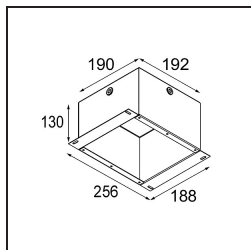

Installatie Accessoires

- **10889830** Installation Housing 192x190x130
- **12290230** Plaster Kit 190X190 - 80 1x

■ Kies een vereist accessoire