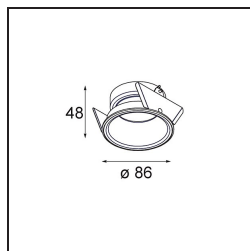

Datum
Klant
Project
Soort

FFD_Lotis Round Recessed 86 1x IP55 M-LED DE Aluminium Structure

Lotis Round is een inbouwspot met een smalle sierlijst. Het typische aan deze armatuur is de diep verzonken kegel, waarin de lichtbron zit. Lotis Round staat bekend om zijn moeiteloos design en praktische toepassingen en is er in verschillende diameters en met diverse soorten lichtbronnen.

Specificaties

Materiaal	13090028
Type Lichtbron	M-LED
Levensduur	L80B20 bij 50.000 Uur
Lamp inbegrepen	Neen
Aantal Lichtbronnen	1
Lichtrichting	Omlaag
Optisch	Reflector
Ingangsspanning	Aandrijving Gelijkstroom Vereist
Elektriciteitsklasse	III
IP-klasse	55
Gloeidraadtest (°C)	960
Binnen/Buiten	Binnen
Toepassing	Plafond, Wand
Montage	Inbouw
Inbouwopening (mm)	ø79
Montagediepte (mm)	95,0
Verstelbaarheid	Not Applicable
Afstand tot Verlicht Voorwerp (m)	0,1
Primaire Kleur & Primaire Afwerking	Aluminium, Structuur
Brutogewicht (g)	161,0
Stroom driver (mA)	350
Lumenoutput per lampunit (lm)	415
Efficiëntie (lm/W)	67
Opmerking	<ul style="list-style-type: none"> Dit is geen compleet product. Lichtmodule vereist.