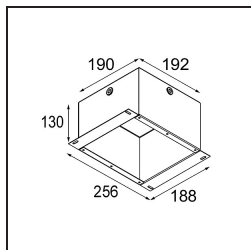

Accessori Installazione

- **10889830** Installation Housing 192x190x130
- **12290230** Plaster Kit 190X190 - 80 1x

■ Choose a required accessory