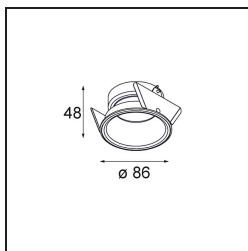

Date
Customer
Project
Type

FFD\_Lotis Round Recessed 86 1x IP55 M-LED DE Aluminium Structure

Lotis Round è un faretto incassato dal profilo discreto. La caratteristica distintiva di questo apparecchio illuminante è il suo cono profondamente incassato, che contiene la fonte luminosa. Noto per il suo design semplice e la grande funzionalità, Lotis Round è disponibile in diversi diametri e con varie tipologie di fonti luminose.

### Specifications

Materiale	13090028
Tipo di Sorgente	M-LED
Vita utile	L80B20 @50.000 ore
Lampadina inclusa	No
Numero di fonte luminosa	1
Direzione della luce	Diretta
Ottiche	Riflettore
Volt in ingresso	Necessario driver a corrente costante
Classificazione elettrica	III
Grado IP	55
Test filo a caldo (°C)	960
Interno/Esterno	Interno
Applicazione	Soffitto, Parete
Montaggio	Incassato
Foro d'incasso (mm)	ø79
Profondità di montaggio (mm)	95,0
Orientabilità	Not Applicable
Distanza dall'oggetto illuminato (m)	0,1
Colore primario & Finitura primaria	Alluminio, Strutturata
Peso lordo (g)	161,0
Corrente di azionamento (mA)	350
Flusso luminoso per lampade (lm)	415
Efficienza (lm/W)	67
Remark	<ul style="list-style-type: none"> <li>Questo non è un prodotto completo. Necessario modulo luce.</li> </ul>