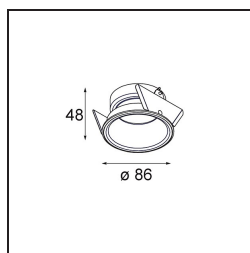

FFD_Lotis Round Recessed 86 1x IP55 M-LED DE Aluminium Structure

Caractéristiques

Matériaux	13090028
Type de Source Lumineuse	M-LED
Durée de Vie	L80B20 à 50 000 heures
Ampoule incluse	Non
Nombre de Sources Lumineuses	1
Direction de la Lumière	Bas
Optique	Réflecteur
Tension d'Entrée	Driver à Courant Constant Requis
Classe Électrique	III
Indice de protection IP	55
Essai au fil incandescent (°C)	960
Intérieur/extérieur	Intérieur
Application	Plafond, Mur
Montage	Encastré
Taille de découpe (mm)	ø79
Profondeur de montage (mm)	95,0
Ajustabilité	Not Applicable
Distance avec l'Objet Éclairé (m)	0,1
Couleur Principale & Finition Principale	Aluminium, Structure
Poids brut (g)	161,0
Courant du driver (mA)	350
Flux lumineux par lampe (lm)	415
Efficacité (lm/W)	67
Commentaire	<ul style="list-style-type: none"> Ceci n'est pas un produit complet. Module d'éclairage requis.

Lotis Round est un spot encastré avec un bord mince. Ce luminaire se caractérise par un cône très profond, qui abrite la source lumineuse. Connue pour son design simple et sa grande fonctionnalité, Lotis Round se décline en différents diamètres, avec différents types de sources lumineuses.