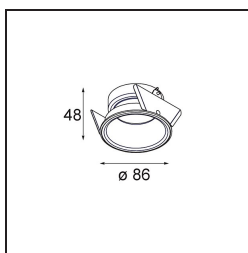

*FFD\_Lotis Round Recessed 86 1x IP55 M-LED DE Aluminium Structure*

Lotis Round es un foco empotrado con un borde muy fino. Esta luminaria se caracteriza por su cono de empotrado profundo, que engloba la fuente de luz. Conocida por su diseño sencillo y alta funcionalidad, Lotis Round está disponible en distintos diámetros con diversos tipos de fuentes de luz.

### Specifications

Material	13090028
Tipo de fuente de luz	M-LED
Vida Util	L80B20 @50.000 horas
Lámpara Incluida	No
Número de fuentes de luz	1
Dirección de la luz	Directo
Óptica	Reflector
Voltaje de entrada	Driver de corriente constante requerido
Clasificación eléctrica	III
Clasificación del IP	55
Clasificación de hilo incandescente (°C)	960
Interio/Exterior	Interior
Aplicación	Techo, Pared
Montaje	Empotrado
Tamaño de corte (mm)	ø79
Profundidad de montaje (mm)	95,0
Ajustabilidad	Not Applicable
Distancia al objeto iluminado (m)	0,1
Color principal & Acabado principal	Aluminio, Estructura
Peso bruto (g)	161,0
Corriente de accionamiento (mA)	350
Flujo luminoso por lámpara (lm)	415
Eficacia (lm/W)	67
Remark	<ul style="list-style-type: none"> <li>No es un producto completo. Se requiere módulo de luz.</li> </ul>