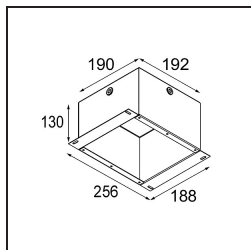

Accesorios Instalación

- **10889830** Installation Housing 192x190x130
- **12290230** Plaster Kit 190X190 - 80 1x

■ Choose a required accessory