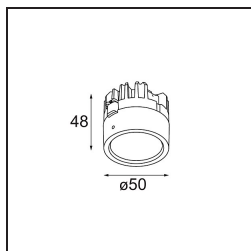

Módulo M-LED

- **14060005** M-LED Module 50 1x LED 2700K Spot DE Aluminium Brushed Anodised
- **14060105** M-LED Module 50 1x LED 2700K Medium DE Aluminium Brushed Anodised
- **14060205** M-LED Module 50 1x LED 2700K Flood DE Aluminium Brushed Anodised
- **14060305** M-LED Module 50 1x LED 3000K Spot DE Aluminium Brushed Anodised
- **14060405** M-LED Module 50 1x LED 3000K Medium DE Aluminium Brushed Anodised
- **14060505** M-LED Module 50 1x LED 3000K Flood DE Aluminium Brushed Anodised
- **14060905** M-LED Module 50 1x LED 4000K Spot DE Aluminium Brushed Anodised
- **14061005** M-LED Module 50 1x LED 4000K Medium DE Aluminium Brushed Anodised
- **14061105** M-LED Module 50 1x LED 4000K Flood DE Aluminium Brushed Anodised
- **14061205** M-LED Module 50 1x LED 1800-3000K WD Spot DE Aluminium Brushed Anodised
- **14061305** M-LED Module 50 1x LED 1800-3000K WD Medium DE Aluminium Brushed Anodised
- **14061405** M-LED Module 50 1x LED 1800-3000K WD Flood DE Aluminium Brushed Anodised