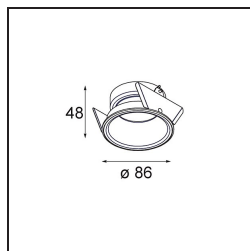

FFD_Lotis Round Recessed 86 1x IP55 M-LED DE Aluminium Structure

Spezifikationen

Material	13090028
Typ der Lichtquelle	M-LED
Lebensdauer	L80 B20 bei 50.000 Stunden
Leuchtmittel enthalten	Nein
Anzahl Lichtquellen	1
Lichtrichtung	Abwärts
Optik	Reflektor
Eingangsspannung	Konstantstrom-Treiber erforderlich
Schutzklasse	III
Schutzart	55
Glühdrahtprüfung (°C)	960
Innen/Außen	Innen
Anwendung	Decke, Wand
Montage	Einbau
Ausschnittgröße (mm)	ø79
Einbautiefe (mm)	95,0
Verstellbarkeit	Not Applicable
Abstand zum beleuchteten Objekt (m)	0,1
Primärfarbe & Primäres Finish	Aluminium, Strukturiert
Bruttogewicht (g)	161,0
Antriebsstrom (mA)	350
Lichtstrom pro Lampe (lm)	415
Effizienz (lm/W)	67
Bemerkung	<ul style="list-style-type: none"> Dies ist kein vollständiges Produkt. Leuchtenmodul erforderlich.

Die Lotis Round ist ein Einbaustrahler mit einer schmalen Einfassung. Kennzeichnend für diese Leuchte ist der tief eingelassene Kegel, der die Lichtquelle aufnimmt. Bekannt für ihr ungezwungenes Design und ihre hohe Funktionalität, ist die Lotis Round in verschiedenen Durchmessern und mit unterschiedlichen Arten von Lichtquellen lieferbar.