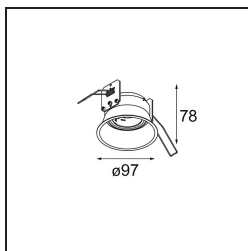

Datum
Klant
Project
Soort

Lotis Round Recessed Adjustable 97 1x M-LED DE Black Matt

Specificaties

Materiaal	13100002
Type Lichtbron	M-LED
Levensduur	L80B20 bij 50.000 Uur
Lamp inbegrepen	Neen
Aantal Lichtbronnen	1
Lichtrichting	Omlaag
Optisch	Reflector
Ingangsspanning	Aandrijving Gelijkstroom Vereist
Elektriciteitsklasse	III
IP-klasse	20
Gloeidraadtest (°C)	960
Binnen/Buiten	Binnen
Toepassing	Plafond
Montage	Inbouw
Inbouwopening (mm)	ø92
Montagediepte (mm)	100,0
Verstelbaarheid	V -15°/+15°
Afstand tot Verlicht Voorwerp (m)	0,1
Primaire Kleur & Primaire Afwerking	Zwart, Mat
Brutogewicht (g)	161,0
Stroom driver (mA)	350
Lumenoutput per lampunit (lm)	496
Efficiëntie (lm/W)	80

Lotis Round is een inbouwspot met een smalle sierlijst. Het typische aan deze armatuur is de diep verzonken kegel, waarin de lichtbron zit. Lotis Round staat bekend om zijn moeiteloos design en praktische toepassingen en is er in verschillende diameters en met diverse soorten lichtbronnen.