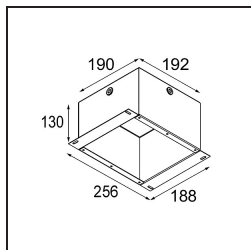

Installatie Accessoires

- **10889830** Installation Housing 192x190x130
- **12290330** Plaster Kit 190X190 - 92 1x

■ Kies een vereist accessoire