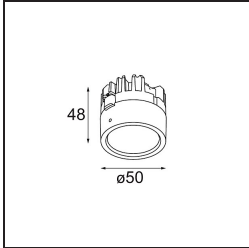

Module M-LED

- **14060005** M-LED Module 50 1x LED 2700K Spot DE Aluminium Brushed Anodised
- **14060105** M-LED Module 50 1x LED 2700K Medium DE Aluminium Brushed Anodised
- **14060205** M-LED Module 50 1x LED 2700K Flood DE Aluminium Brushed Anodised
- **14060305** M-LED Module 50 1x LED 3000K Spot DE Aluminium Brushed Anodised
- **14060405** M-LED Module 50 1x LED 3000K Medium DE Aluminium Brushed Anodised
- **14060505** M-LED Module 50 1x LED 3000K Flood DE Aluminium Brushed Anodised
- **14060905** M-LED Module 50 1x LED 4000K Spot DE Aluminium Brushed Anodised
- **14061005** M-LED Module 50 1x LED 4000K Medium DE Aluminium Brushed Anodised
- **14061105** M-LED Module 50 1x LED 4000K Flood DE Aluminium Brushed Anodised
- **14061205** M-LED Module 50 1x LED 1800-3000K WD Spot DE Aluminium Brushed Anodised
- **14061305** M-LED Module 50 1x LED 1800-3000K WD Medium DE Aluminium Brushed Anodised
- **14061405** M-LED Module 50 1x LED 1800-3000K WD Flood DE Aluminium Brushed Anodised