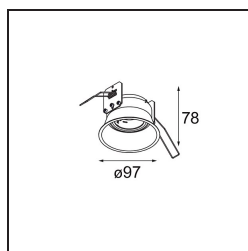

Lotis Round Recessed Adjustable 97 lx M-LED DE Black Matt

Lotis Round est un spot encastré avec un bord mince. Ce luminaire se caractérise par un cône très profond, qui abrite la source lumineuse. Connue pour son design simple et sa grande fonctionnalité, Lotis Round se décline en différents diamètres, avec différents types de sources lumineuses.

Caractéristiques

Matériaux	13100002
Type de Source Lumineuse	M-LED
Durée de Vie	L80B20 à 50 000 heures
Ampoule incluse	Non
Nombre de Sources Lumineuses	1
Direction de la Lumière	Bas
Optique	Réflecteur
Tension d'Entrée	Driver à Courant Constant Requis
Classe Électrique	III
Indice de protection IP	20
Essai au fil incandescent (°C)	960
Intérieur/extérieur	Intérieur
Application	Plafond
Montage	Encastré
Taille de découpe (mm)	ø92
Profondeur de montage (mm)	100,0
Ajustabilité	V -15°/+15°
Distance avec l'Objet Éclairé (m)	0,1
Couleur Principale & Finition Principale	Noir, Mat
Poids brut (g)	161,0
Courant du driver (mA)	350
Flux lumineux par lampe (lm)	496
Efficacité (lm/W)	80