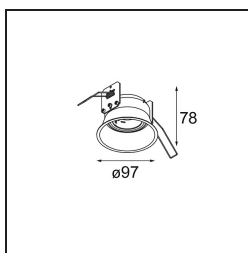

Date
Customer
Project
Type

Lotis Round Recessed Adjustable 97 lx M-LED DE Black Matt

Specifications

Material	13100002
Tipo de fuente de luz	M-LED
Vida Útil	L80B20 @50.000 horas
Lámpara Incluida	No
Número de fuentes de luz	1
Dirección de la luz	Directo
Óptica	Reflector
Voltaje de entrada	Driver de corriente constante requerido
Clasificación eléctrica	III
Clasificación del IP	20
Clasificación de hilo incandescente (°C)	960
Interio/Exterior	Interior
Aplicación	Techo
Montaje	Empotrado
Tamaño de corte (mm)	ø92
Profundidad de montaje (mm)	100,0
Ajustabilidad	V -15°/+15°
Distancia al objeto iluminado (m)	0,1
Color principal & Acabado principal	Negro, Mate
Peso bruto (g)	161,0
Corriente de accionamiento (mA)	350
Flujo luminoso por lámpara (lm)	496
Eficacia (lm/W)	80

Lotis Round es un foco empotrado con un borde muy fino. Esta luminaria se caracteriza por su cono de empotrado profundo, que engloba la fuente de luz. Conocida por su diseño sencillo y alta funcionalidad, Lotis Round está disponible en distintos diámetros con diversos tipos de fuentes de luz.