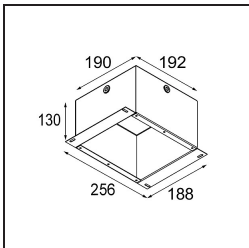

Montagezubehör

- **10889830** Installation Housing 192x190x130
- **12290330** Plaster Kit 190X190 - 92 1x

■ Wählen Sie das benötigte Zubehör