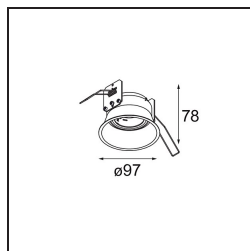

*Lotis Round Recessed Adjustable 97 1x M-LED DE Black Matt*

**Spezifikationen**

Material	13100002
Typ der Lichtquelle	M-LED
Lebensdauer	L80 B20 bei 50.000 Stunden
Leuchtmittel enthalten	Nein
Anzahl Lichtquellen	1
Lichtrichtung	Abwärts
Optik	Reflektor
Eingangsspannung	Konstantstrom-Treiber erforderlich
Schutzklasse	III
Schutzart	20
Glühdrahtprüfung (°C)	960
Innen/Außen	Innen
Anwendung	Decke
Montage	Einbau
Ausschnittgröße (mm)	ø92
Einbautiefe (mm)	100,0
Verstellbarkeit	V -15°/+15°
Abstand zum beleuchteten Objekt (m)	0,1
Primärfarbe & Primäres Finish	Schwarz, Matt
Bruttogewicht (g)	161,0
Antriebsstrom (mA)	350
Lichtstrom pro Lampe (lm)	496
Effizienz (lm/W)	80

Die Lotis Round ist ein Einbaustrahler mit einer schmalen Einfassung. Kennzeichnend für diese Leuchte ist der tief eingelassene Kegel, der die Lichtquelle aufnimmt. Bekannt für ihr ungezwungenes Design und ihre hohe Funktionalität, ist die Lotis Round in verschiedenen Durchmessern und mit unterschiedlichen Arten von Lichtquellen lieferbar.