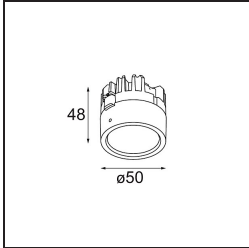

M-LED-Module

- **14060005** M-LED Module 50 1x LED 2700K Spot DE Aluminium Brushed Anodised
- **14060105** M-LED Module 50 1x LED 2700K Medium DE Aluminium Brushed Anodised
- **14060205** M-LED Module 50 1x LED 2700K Flood DE Aluminium Brushed Anodised
- **14060305** M-LED Module 50 1x LED 3000K Spot DE Aluminium Brushed Anodised
- **14060405** M-LED Module 50 1x LED 3000K Medium DE Aluminium Brushed Anodised
- **14060505** M-LED Module 50 1x LED 3000K Flood DE Aluminium Brushed Anodised
- **14060905** M-LED Module 50 1x LED 4000K Spot DE Aluminium Brushed Anodised
- **14061005** M-LED Module 50 1x LED 4000K Medium DE Aluminium Brushed Anodised
- **14061105** M-LED Module 50 1x LED 4000K Flood DE Aluminium Brushed Anodised
- **14061205** M-LED Module 50 1x LED 1800-3000K WD Spot DE Aluminium Brushed Anodised
- **14061305** M-LED Module 50 1x LED 1800-3000K WD Medium DE Aluminium Brushed Anodised
- **14061405** M-LED Module 50 1x LED 1800-3000K WD Flood DE Aluminium Brushed Anodised