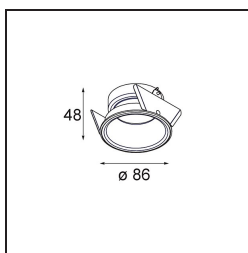

Datum
Klant
Project
Soort

Lotis Round Recessed 86 1x IP55 M-LED DE White Structure

Lotis Round is een inbouwspot met een smalle sierlijst. Het typische aan deze armatuur is de diep verzonken kegel, waarin de lichtbron zit. Lotis Round staat bekend om zijn moeiteloos design en praktische toepassingen en is er in verschillende diameters en met diverse soorten lichtbronnen.

Specificaties

Materiaal	13090009
Type Lichtbron	M-LED
Levensduur	L80B20 bij 50.000 Uur
Lamp inbegrepen	Neen
Aantal Lichtbronnen	1
Lichtrichting	Omlaag
Optisch	Reflector
Ingangsspanning	Aandrijving Gelijkstroom Vereist
Elektriciteitsklasse	III
IP-klasse	55
Gloeidraadtest (°C)	960
Binnen/Buiten	Binnen
Toepassing	Plafond, Wand
Montage	Inbouw
Inbouwopening (mm)	ø79
Montagediepte (mm)	95,0
Verstelbaarheid	Not Applicable
Afstand tot Verlicht Voorwerp (m)	0,1
Primaire Kleur & Primaire Afwerking	Wit, Structuur
Brutogewicht (g)	161,0
Stroom driver (mA)	350
Lumenoutput per lampunit (lm)	459
Efficiëntie (lm/W)	74
Opmerking	<ul style="list-style-type: none"> Dit is geen compleet product. Lichtmodule vereist.