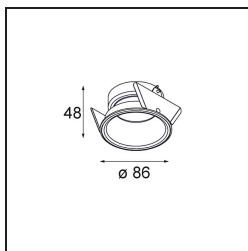

Date
Customer
Project
Type

*Lotis Round Recessed 86 1x IP55 M-LED DE White Structure*

Lotis Round è un faretto incassato dal profilo discreto. La caratteristica distintiva di questo apparecchio illuminante è il suo cono profondamente incassato, che contiene la fonte luminosa. Noto per il suo design semplice e la grande funzionalità, Lotis Round è disponibile in diversi diametri e con varie tipologie di fonti luminose.

### Specifications

Materiale	13090009
Tipo di Sorgente	M-LED
Vita utile	L80B20 @50.000 ore
Lampadina inclusa	No
Numero di fonte luminosa	1
Direzione della luce	Diretta
Ottiche	Riflettore
Volt in ingresso	Necessario driver a corrente costante
Classificazione elettrica	III
Grado IP	55
Test filo a caldo (°C)	960
Interno/Esterno	Interno
Applicazione	Soffitto, Parete
Montaggio	Incassato
Foro d'incasso (mm)	ø79
Profondità di montaggio (mm)	95,0
Orientabilità	Not Applicable
Distanza dall'oggetto illuminato (m)	0,1
Colore primario & Finitura primaria	Bianco, Strutturata
Peso lordo (g)	161,0
Corrente di azionamento (mA)	350
Flusso luminoso per lampade (lm)	459
Efficienza (lm/W)	74
Remark	<ul style="list-style-type: none"> <li>Questo non è un prodotto completo. Necessario modulo luce.</li> </ul>