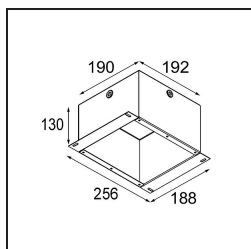

Accessori Installazione

- **10889830** Installation Housing 192x190x130
- **12290230** Plaster Kit 190X190 - 80 1x

■ Choose a required accessory