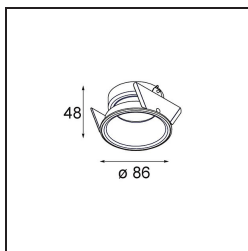

Date
Customer
Project
Type

Lotis Round Recessed 86 1x IP55 M-LED DE White Structure

Specifications

Materiale	13090009
Tipo di Sorgente	M-LED
Vita utile	L80B20 @50.000 ore
Lampadina inclusa	No
Numero di fonte luminosa	1
Direzione della luce	Diretta
Ottiche	Riflettore
Volt in ingresso	Necessario driver a corrente costante
Classificazione elettrica	III
Grado IP	55
Test filo a caldo (°C)	960
Interno/Esterno	Interno
Applicazione	Soffitto, Parete
Montaggio	Incassato
Foro d'incasso (mm)	ø79
Profondità di montaggio (mm)	95,0
Orientabilità	Not Applicable
Distanza dall'oggetto illuminato (m)	0,1
Colore primario & Finitura primaria	Bianco, Strutturata
Peso lordo (g)	161,0
Corrente di azionamento (mA)	350
Flusso reale in uscita (lm)	459
Efficienza (lm/W)	74
Remark	<ul style="list-style-type: none"> Questo non è un prodotto completo. Necessario modulo luce.

Lotis Round è un faretto incassato dal profilo discreto. La caratteristica distintiva di questo apparecchio illuminante è il suo cono profondamente incassato, che contiene la fonte luminosa. Noto per il suo design semplice e la grande funzionalità, Lotis Round è disponibile in diversi diametri e con varie tipologie di fonti luminose.