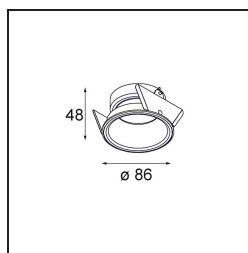

Lotis Round Recessed 86 1x IP55 M-LED DE White Structure

Lotis Round est un spot encastré avec un bord mince. Ce luminaire se caractérise par un cône très profond, qui abrite la source lumineuse. Connue pour son design simple et sa grande fonctionnalité, Lotis Round se décline en différents diamètres, avec différents types de sources lumineuses.

Caractéristiques

Matériaux	13090009
Type de Source Lumineuse	M-LED
Durée de Vie	L80B20 à 50 000 heures
Ampoule incluse	Non
Nombre de Sources Lumineuses	1
Direction de la Lumière	Bas
Optique	Réflecteur
Tension d'Entrée	Driver à Courant Constant Requis
Classe Électrique	III
Indice de protection IP	55
Essai au fil incandescent (°C)	960
Intérieur/extérieur	Intérieur
Application	Plafond, Mur
Montage	Encastré
Taille de découpe (mm)	ø79
Profondeur de montage (mm)	95,0
Ajustabilité	Not Applicable
Distance avec l'Objet Éclairé (m)	0,1
Couleur Principale & Finition Principale	Blanc, Structure
Poids brut (g)	161,0
Courant du driver (mA)	350
Flux lumineux par lampe (lm)	459
Efficacité (lm/W)	74
Commentaire	<ul style="list-style-type: none"> Ceci n'est pas un produit complet. Module d'éclairage requis.