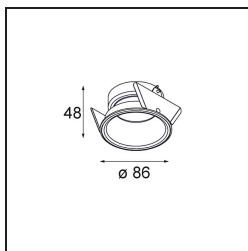

Date
Customer
Project
Type

Lotis Round Recessed 86 1x IP55 M-LED DE White Structure

Lotis Round es un foco empotrado con un borde muy fino. Esta luminaria se caracteriza por su cono de empotrado profundo, que engloba la fuente de luz. Conocida por su diseño sencillo y alta funcionalidad, Lotis Round está disponible en distintos diámetros con diversos tipos de fuentes de luz.

Specifications

Material	13090009
Tipo de fuente de luz	M-LED
Vida Útil	L80B20 @50.000 horas
Lámpara Incluida	No
Número de fuentes de luz	1
Dirección de la luz	Directo
Óptica	Reflector
Voltaje de entrada	Driver de corriente constante requerido
Clasificación eléctrica	III
Clasificación del IP	55
Clasificación de hilo incandescente (°C)	960
Interio/Exterior	Interior
Aplicación	Techo, Pared
Montaje	Empotrado
Tamaño de corte (mm)	ø79
Profundidad de montaje (mm)	95,0
Ajustabilidad	Not Applicable
Distancia al objeto iluminado (m)	0,1
Color principal & Acabado principal	Blanco, Estructura
Peso bruto (g)	161,0
Corriente de accionamiento (mA)	350
Flujo luminoso por lámpara (lm)	459
Eficacia (lm/W)	74
Remark	<ul style="list-style-type: none"> No es un producto completo. Se requiere módulo de luz.