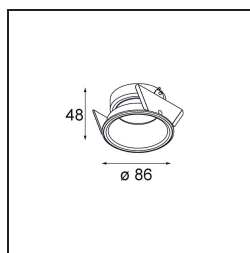

Lotis Round Recessed 86 1x IP55 M-LED DE White Structure

Die Lotis Round ist ein Einbaustrahler mit einer schmalen Einfassung. Kennzeichnend für diese Leuchte ist der tief eingelassene Kegel, der die Lichtquelle aufnimmt. Bekannt für ihr ungezwungenes Design und ihre hohe Funktionalität, ist die Lotis Round in verschiedenen Durchmessern und mit unterschiedlichen Arten von Lichtquellen lieferbar.

Spezifikationen

Material	13090009
Typ der Lichtquelle	M-LED
Lebensdauer	L80 B20 bei 50.000 Stunden
Leuchtmittel enthalten	Nein
Anzahl Lichtquellen	1
Lichtrichtung	Abwärts
Optik	Reflektor
Eingangsspannung	Konstantstrom-Treiber erforderlich
Schutzklasse	III
Schutzart	55
Glühdrahtprüfung (°C)	960
Innen/Außen	Innen
Anwendung	Decke, Wand
Montage	Einbau
Ausschnittgröße (mm)	ø79
Einbautiefe (mm)	95,0
Verstellbarkeit	Not Applicable
Abstand zum beleuchteten Objekt (m)	0,1
Primärfarbe & Primäres Finish	Weiß, Strukturiert
Bruttogewicht (g)	161,0
Antriebsstrom (mA)	350
Lichtstrom pro Lampe (lm)	459
Effizienz (lm/W)	74
Bemerkung	<ul style="list-style-type: none"> Dies ist kein vollständiges Produkt. Leuchtenmodul erforderlich.