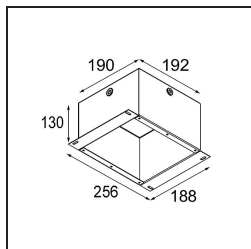

Montagezubehör

- **10889830** Installation Housing 192x190x130
- **12290230** Plaster Kit 190X190 - 80 1x

■ Wählen Sie das benötigte Zubehör