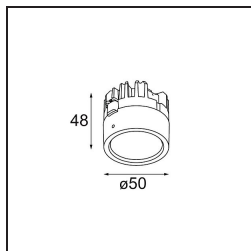

M-LED-Modul

- **14060005** M-LED Module 50 1x LED 2700K Spot DE Aluminium Brushed Anodised
- **14060105** M-LED Module 50 1x LED 2700K Medium DE Aluminium Brushed Anodised
- **14060205** M-LED Module 50 1x LED 2700K Flood DE Aluminium Brushed Anodised
- **14060305** M-LED Module 50 1x LED 3000K Spot DE Aluminium Brushed Anodised
- **14060405** M-LED Module 50 1x LED 3000K Medium DE Aluminium Brushed Anodised
- **14060505** M-LED Module 50 1x LED 3000K Flood DE Aluminium Brushed Anodised
- **14060605** FFD_M-LED 50 3500K spot DE alu
- **14060705** FFD_M-LED 50 3500K medium DE alu
- **14060805** FFD_M-LED 50 3500K flood DE alu
- **14060905** M-LED Module 50 1x LED 4000K Spot DE Aluminium Brushed Anodised
- **14061005** M-LED Module 50 1x LED 4000K Medium DE Aluminium Brushed Anodised
- **14061105** M-LED Module 50 1x LED 4000K Flood DE Aluminium Brushed Anodised
- **14061205** M-LED Module 50 1x LED 1800-3000K WD Spot DE Aluminium Brushed Anodised
- **14061305** M-LED Module 50 1x LED 1800-3000K WD Medium DE Aluminium Brushed Anodised
- **14061405** M-LED Module 50 1x LED 1800-3000K WD Flood DE Aluminium Brushed Anodised