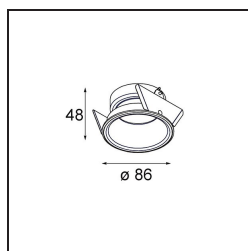

Lotis Round Recessed 86 1x IP55 M-LED DE White Structure

Die Lotis Round ist ein Einbaustrahler mit einer schmalen Einfassung. Kennzeichnend für diese Leuchte ist der tief eingelassene Kegel, der die Lichtquelle aufnimmt. Bekannt für ihr ungezwungenes Design und ihre hohe Funktionalität, ist die Lotis Round in verschiedenen Durchmessern und mit unterschiedlichen Arten von Lichtquellen lieferbar.

Spezifikationen

Material	13090009
Typ der Lichtquelle	M-LED
Lebensdauer	L80 B20 bei 50.000 Stunden
Leuchtmittel enthalten	Nein
Anzahl Lichtquellen	1
Lichtrichtung	Abwärts
Optik	Reflektor
Eingangsspannung	Konstantstrom-Treiber erforderlich
Schutzklasse	III
Schutzart	55
Glühdrahtprüfung (°C)	960
Innen/Außen	Innen
Anwendung	Decke, Wand
Montage	Einbau
Ausschnittgröße (mm)	ø79
Einbautiefe (mm)	95,0
Verstellbarkeit	Not Applicable
Abstand zum beleuchteten Objekt (m)	0,1
Primärfarbe & Primäres Finish	Weiß, Strukturiert
Bruttogewicht (g)	161,0
Antriebsstrom (mA)	350
Lumenleistung (lm)	459
Effizienz (lm/W)	74
Bemerkung	<ul style="list-style-type: none"> Dies ist kein vollständiges Produkt. Leuchtenmodul erforderlich.