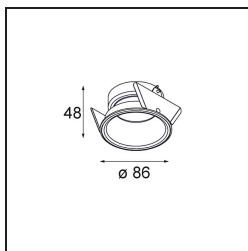

Datum
Klant
Project
Soort

Lotis Round Recessed 86 1x IP55 M-LED DE Black Structure

Lotis Round is een inbouwspot met een smalle sierlijst. Het typische aan deze armatuur is de diep verzonken kegel, waarin de lichtbron zit. Lotis Round staat bekend om zijn moeiteloos design en praktische toepassingen en is er in verschillende diameters en met diverse soorten lichtbronnen.

Specificaties

Materiaal	13090008
Type Lichtbron	M-LED
Levensduur	L80B20 bij 50.000 Uur
Lamp inbegrepen	Neen
Aantal Lichtbronnen	1
Lichtrichting	Omlaag
Optisch	Reflector
Ingangsspanning	Aandrijving Gelijkstroom Vereist
Elektriciteitsklasse	III
IP-klasse	55
Gloeidraadtest (°C)	960
Binnen/Buiten	Binnen
Toepassing	Plafond, Wand
Montage	Inbouw
Inbouwopening (mm)	ø79
Montagediepte (mm)	95,0
Verstelbaarheid	Not Applicable
Afstand tot Verlicht Voorwerp (m)	0,1
Primaire Kleur & Primaire Afwerking	Zwart, Structuur
Brutogewicht (g)	201,0
Stroom driver (mA)	350
Lumenoutput per lampunit (lm)	398
Efficiëntie (lm/W)	64
Opmerking	<ul style="list-style-type: none"> Dit is geen compleet product. Lichtmodule vereist.