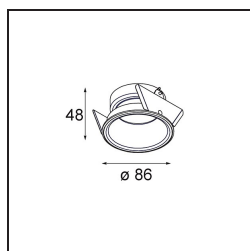

Date
Customer
Project
Type

Lotis Round Recessed 86 1x IP55 M-LED DE Black Structure

Specifications

Materiale	13090008
Tipo di Sorgente	M-LED
Vita utile	L80B20 @50.000 ore
Lampadina inclusa	No
Numero di fonte luminosa	1
Direzione della luce	Diretta
Ottiche	Riflettore
Volt in ingresso	Necessario driver a corrente costante
Classificazione elettrica	III
Grado IP	55
Test filo a caldo (°C)	960
Interno/Esterno	Interno
Applicazione	Soffitto, Parete
Montaggio	Incassato
Foro d'incasso (mm)	ø79
Profondità di montaggio (mm)	95,0
Orientabilità	Not Applicable
Distanza dall'oggetto illuminato (m)	0,1
Colore primario & Finitura primaria	Nero, Strutturata
Peso lordo (g)	201,0
Corrente di azionamento (mA)	350
Flusso luminoso per lampade (lm)	398
Efficienza (lm/W)	64
Remark	<ul style="list-style-type: none"> • Questo non è un prodotto completo. Necessario modulo luce.

Lotis Round è un faretto incassato dal profilo discreto. La caratteristica distintiva di questo apparecchio illuminante è il suo cono profondamente incassato, che contiene la fonte luminosa. Noto per il suo design semplice e la grande funzionalità, Lotis Round è disponibile in diversi diametri e con varie tipologie di fonti luminose.