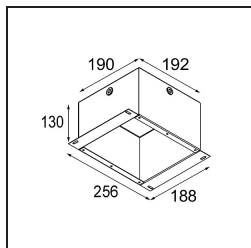

Accessori Installazione

- **10889830** Installation Housing 192x190x130
- **12290230** Plaster Kit 190X190 - 80 1x

■ Choose a required accessory